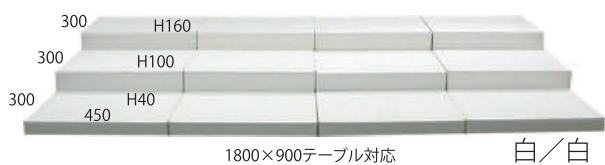

RENTAL

0068 ディスプレイ組盆

カラーバリエーションゆたかに展開・1800×900対応

ステージ W450×D300×H160(4枚)
W450×D300×H100(4枚)
W450×D300×H 40(4枚)
各単独ステージ

0068 RENTAL SET DISPLAY トータルセットイメージ

白/白

白/オレンジ

白/青

白/ピンク

白/緑

白/エンジ

黒/黒

白/ベージュ