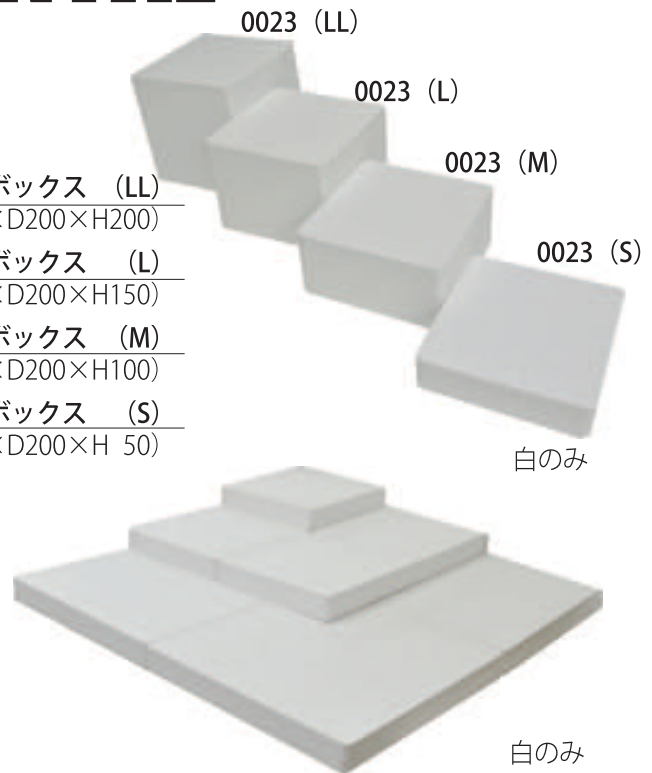

0023 ボックス (LL)
(W200×D200×H200)

ボックス (L)
(W200×D200×H150)

ボックス (M)
(W200×D200×H100)

ボックス (S)
(W200×D200×H 50)

0077 900 角コーナーディスプレイ (9 枚セット)
W300×D300×H50(5 枚)
W450×D450×H50(4 枚)