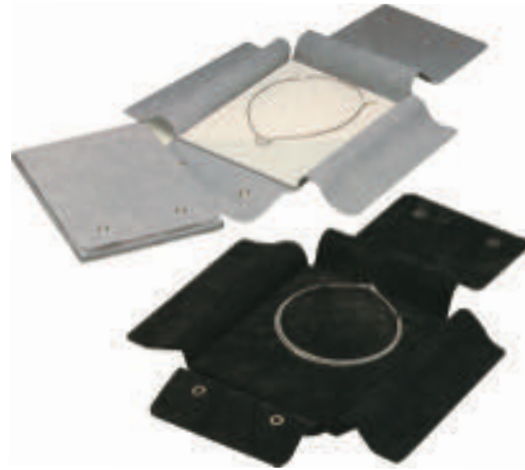

◆N36 オメガケース

¥1,580×12個
(サイズ 151×201×15)
外箱：本体カラーに応じた色箱
ネーム不可

color variation

グレー/アイボリー 黒