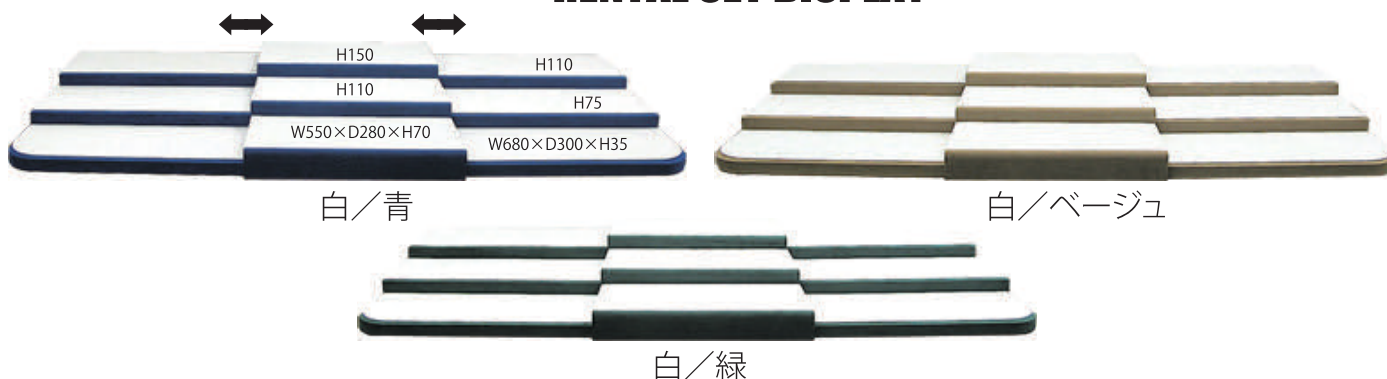

0066 RENTAL SET DISPLAY トータルセットイメージ