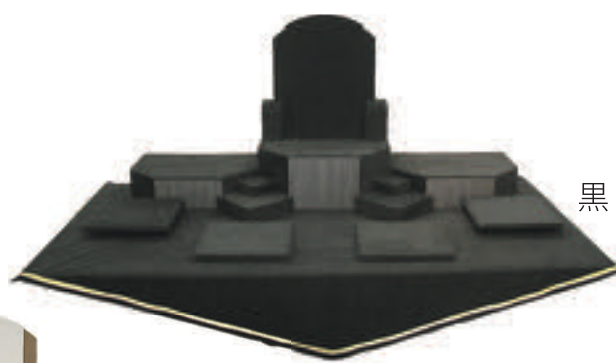

0064 RENTAL SET DISPLAY トータルセットイメージ