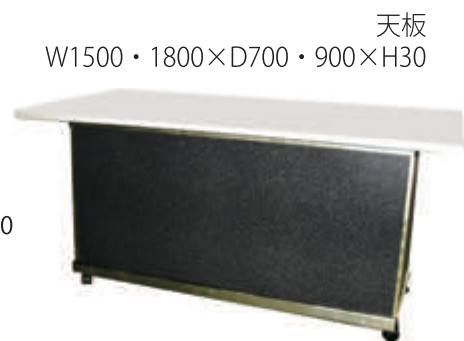

0075 卓上ライト LED  
(W90×D90×H285)

ミラーサイズ  
410×1225

0076 姿見鏡  
(W510×D455×H1545)

0090 イーゼル  
(W525×D660×H1160)

0091 傾斜ラック  
(W350×D370×H955~1730)

棚巾400

0093 Bティック棚  
(W1200×D550×H1350~2100)

天板  
W1500・1800×D700・900×H30