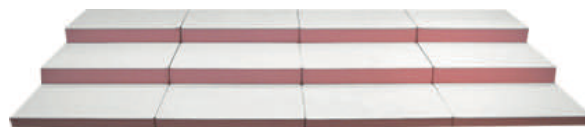

### 0068 RENTAL SET DISPLAY トータルセットイメージ

白/白

白/オレンジ

白/青

白/ピンク

白/緑

白/エンジ

黒/黒