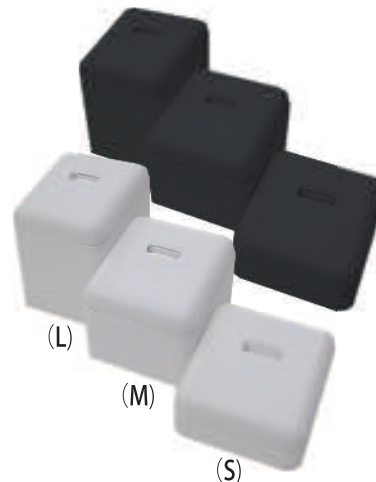

0016 プレス・プチネックスタンド  
(W40×D230×H40)

0017 プレス・プチネックスタンド  
(W145×D40×H65)

0044 リング 10 本差  
(W260×D110×H40)

0015 リングスタンド(小)  
(L) W55×D55×H90  
(M) W55×D55×H67  
(S) W55×D55×H44  
1 箱 20 個入

0018 リングスタンド(大)  
(L) W70×D70×H90  
(M) W70×D70×H67  
(S) W70×D70×H44  
1 箱 20 個入