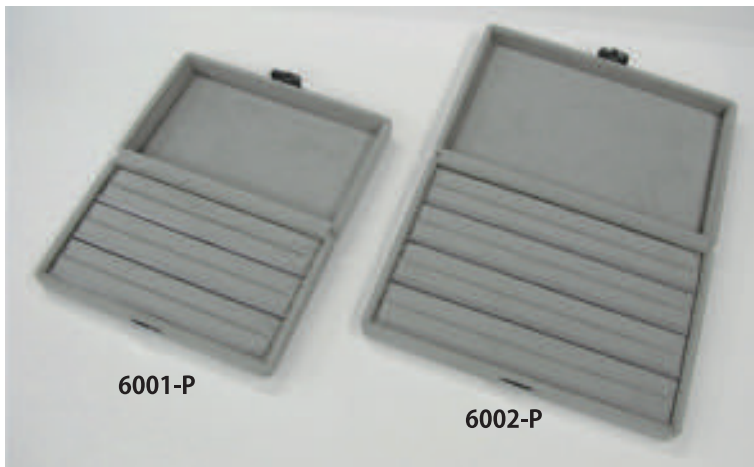

Secret color variation
ベージュ SR-3 青 SR-6 グレー SR-8 緑 SR-11 赤 SR-14 黒 SR-16 ピンク SR-35 白 SR-26

オーダーで、色の組み合わせ可能です

- ◆6000 リング3列約12本差し **SP**
  ¥4,500
  (サイズ 150×95×50)
  プライス止なし
- ◆6001 リング4列約24本差し **SP**
  ¥6,200
  (サイズ 230×145×50)
  プライス止なし
- ◆6002 リング5列約32本差し **SP**
  ¥7,600
  (サイズ 280×195×50)
  プライス止なし

◆人工スエード仕上 リングサンプルケース プライス止付 *オーダー品