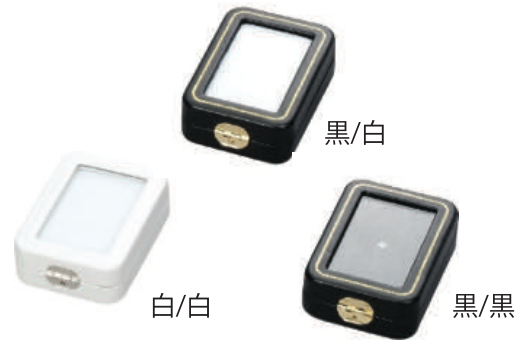

## ルースケース

◆L71 ルースケース (スライド式ロック付)  
プラスチック ¥950×10 個  
(サイズ 88×74×24)

◆L21 ルースケース  
穴φ7 アクリル ネオジウム磁石  
¥3,850×1 個  
(サイズ 55×55×15)

◆L326 ルースケース  
レーザー調 L21入り  
¥5,370×6 個  
(サイ 69×69×54)

◆L-35 ルースケース (小)  
合皮 ¥700×12 個  
(サイズ 56×56×25)