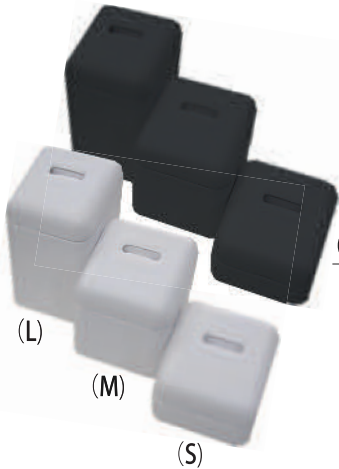

0015 リングスタンド(小)
(L) W55×D55×H90
(M) W55×D55×H67
(S) W55×D55×H44
1 箱 20 個入