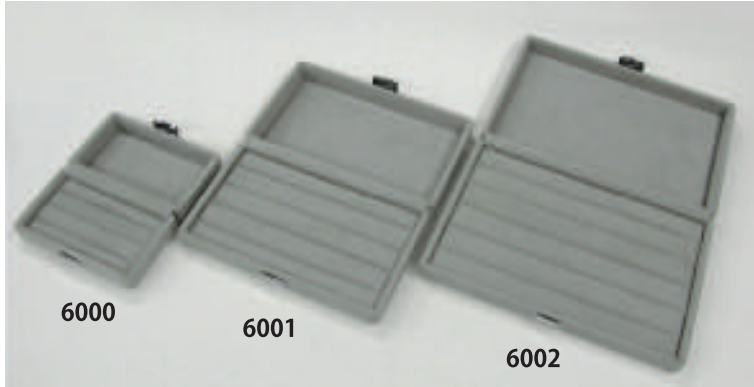

RING SAMPLECASE

リングサンプルケース

◆人工スエード仕上 リングサンプルケース プライス止なし *オーダー品