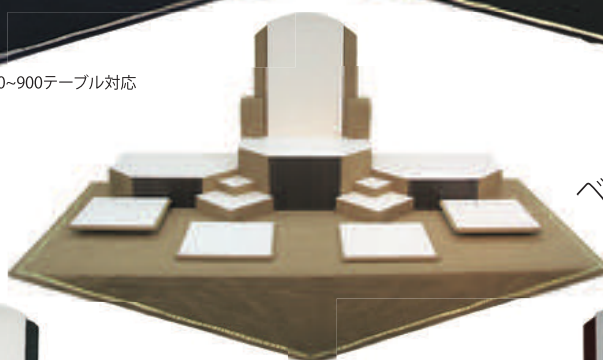

敷布1800~1500×600~900テーブル対応