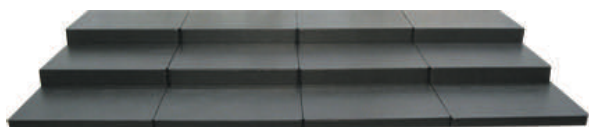

### 0068 RENTAL SET DISPLAY トータルセットイメージ

白/白

白/オレンジ

白/青

白/ピンク

白/緑

白/エンジ

黒/黒