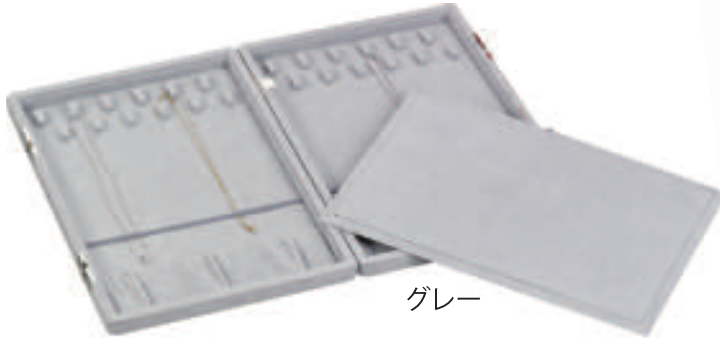

SAMPLE CASE

サンプルケース

グレー

◆Y-302

スエード調