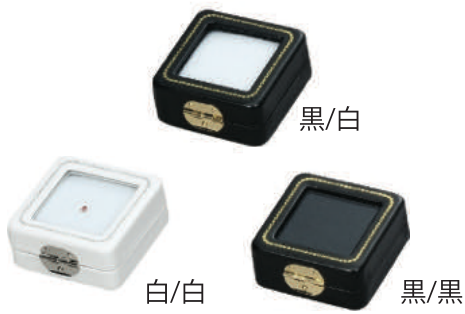

## ルースケース

◆L71 ルースケース (スライド式ロック付)  
プラスチック ¥950×10 個  
(サイズ 88×74×24)

◆L21 ルースケース  
穴φ7 アクリル ネオジウム磁石  
¥3,850×1 個  
(サイズ 55×55×15)

◆L326 ルースケース  
レーザー調 L21入り  
¥5,370×6 個  
(サイ 69×69×54)

◆L-35 ルースケース (小)  
合皮 ¥700×12 個  
(サイズ 56×56×25)