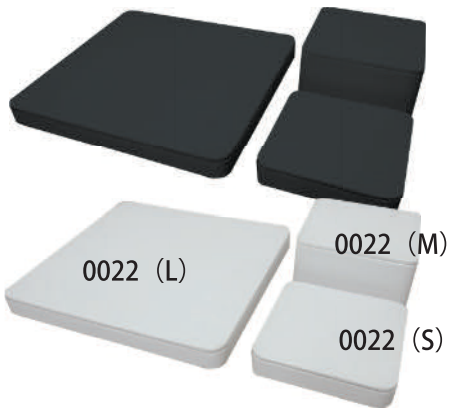

RENTAL

0022 ボックス (L)
(W200×D200×H20)

ボックス (M)
(W100×D100×H50)

ボックス (S)
(W100×D100×H20)