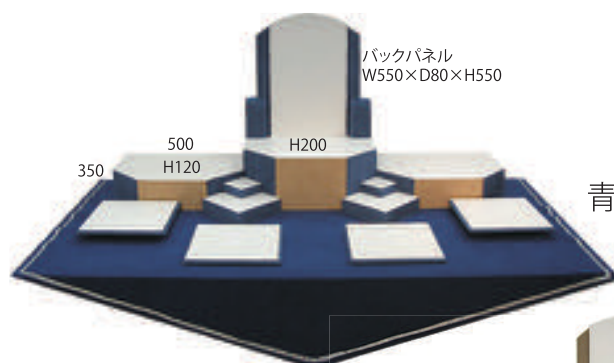

0064 RENTAL SET DISPLAY トータルセットイメージ