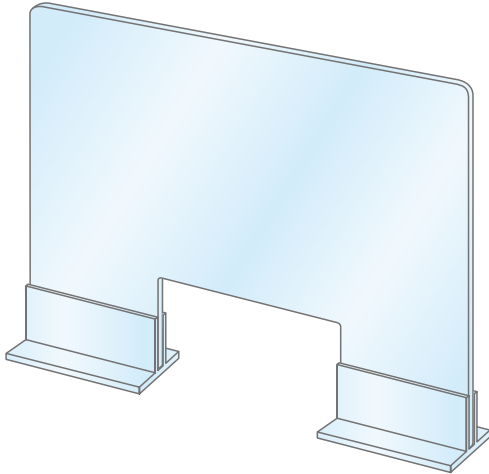

工事不要!!簡単設置 /

透明 アクリルパネル

新型コロナウイルス対策として、飛沫リスク予防アイテムを販売致します

組立簡単・スグ使える!! 受付、商談や会議の飛沫が気になる場面には是非!!

完成イメージ図
(開口部有り)

脚部 A タイプ (板厚3mm)

脚部 B タイプ (板厚2mm)

脚部 B タイプは、
本体パネルと脚部パーツを
下記の通りに組み合わせます。

パネル詳細 (板厚2mm)

ご希望のサイズ・加工の別作が可能です。
その際は、お見積もりしてご連絡致します。

品番	幅×高(mm)	開口サイズ	価格/1セット(税抜)
①	450×440	300×150	¥5,200
②	750×440	450×150	¥6,200
③	900×440	600×150	¥6,800
④	450×600	300×150	¥5,600
⑤	750×600	450×150	¥7,000
⑥	900×600	600×150	¥7,800