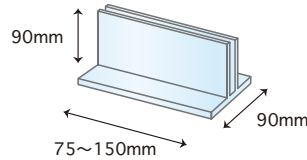

工事不要!!簡単設置 /

透明 アクリルパネル

新型コロナウイルス対策として、飛沫リスク予防アイテムを販売致します

組立簡単・スグ使える!! 受付、商談や会議の飛沫が気になる場面には是非!!

完成イメージ図
(開口部有り)

脚部 A タイプ (板厚3mm)

脚部 B タイプ (板厚2mm)

脚部 B タイプは、
本体パネルと脚部パーツを
下記の通りに組み合わせます。

パネル詳細 (板厚2mm)

ご希望のサイズ・加工の別作が可能です。
その際は、お見積もりしてご連絡致します。

品番	幅×高(mm)	開口サイズ	価格/1セット(税抜)
①	450×440	300×150	¥5,200
②	750×440	450×150	¥6,200
③	900×440	600×150	¥6,800
④	450×600	300×150	¥5,600
⑤	750×600	450×150	¥7,000
⑥	900×600	600×150	¥7,800