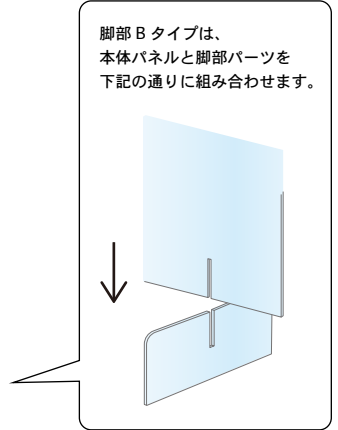

工事不要!!簡単設置 /

透明 アクリルパネル

新型コロナウイルス対策として、飛沫リスク予防アイテムを販売致します

組立簡単・スグ使える!! 受付、商談や会議の飛沫が気になる場面には是非!!

完成イメージ図
(開口部有り)

脚部 A タイプ (板厚3mm)

脚部 B タイプ (板厚2mm)

脚部 B タイプは、
本体パネルと脚部パーツを
下記の通りに組み合わせます。

パネル詳細 (板厚2mm)

ご希望のサイズ・加工の別作が可能です。
その際は、お見積もりしてご連絡致します。

品番	幅×高(mm)	開口サイズ	価格/1セット(税抜)
①	450×440	300×150	¥5,200
②	750×440	450×150	¥6,200
③	900×440	600×150	¥6,800
④	450×600	300×150	¥5,600
⑤	750×600	450×150	¥7,000
⑥	900×600	600×150	¥7,800