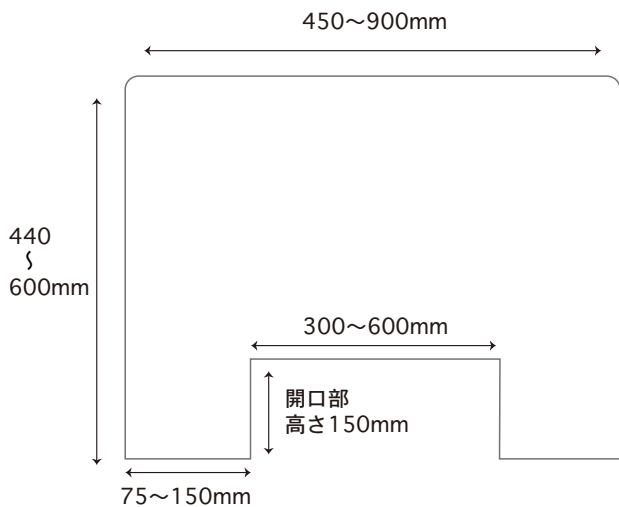

工事不要!!簡単設置 /

透明 アクリルパネル

新型コロナウイルス対策として、飛沫リスク予防アイテムを販売致します

組立簡単・スグ使える!! 受付、商談や会議の飛沫が気になる場面には是非!!

完成イメージ図
(開口部有り)

脚部 A タイプ (板厚3mm)

脚部 B タイプ (板厚2mm)

脚部 B タイプは、
本体パネルと脚部パーツを
下記の通りに組み合わせます。

パネル詳細 (板厚2mm)

ご希望のサイズ・加工の別作が可能です。
その際は、お見積もりしてご連絡致します。

品番	幅×高(mm)	開口サイズ	価格/1セット(税抜)
①	450×440	300×150	¥5,200
②	750×440	450×150	¥6,200
③	900×440	600×150	¥6,800
④	450×600	300×150	¥5,600
⑤	750×600	450×150	¥7,000
⑥	900×600	600×150	¥7,800