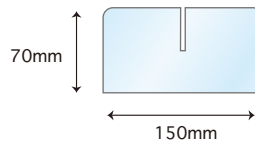

工事不要!!簡単設置 /

透明 アクリルパネル

新型コロナウイルス対策として、飛沫リスク予防アイテムを販売致します

組立簡単・スグ使える!! 受付、商談や会議の飛沫が気になる場面には是非!!

完成イメージ図
(開口部有り)

脚部 A タイプ (板厚3mm)

脚部 B タイプ (板厚2mm)

脚部 B タイプは、
本体パネルと脚部パーツを
下記の通りに組み合わせます。

パネル詳細 (板厚2mm)

ご希望のサイズ・加工の別作が可能です。
その際は、お見積もりしてご連絡致します。

品番	幅×高(mm)	開口サイズ	価格/1セット(税抜)
①	450×440	300×150	¥5,200
②	750×440	450×150	¥6,200
③	900×440	600×150	¥6,800
④	450×600	300×150	¥5,600
⑤	750×600	450×150	¥7,000
⑥	900×600	600×150	¥7,800