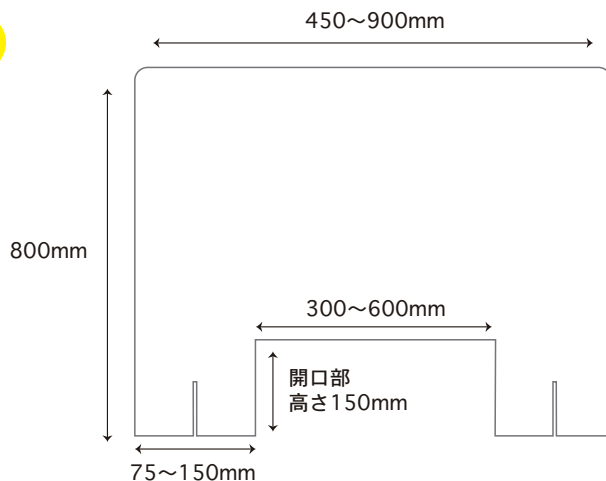

工事不要!!簡単設置 /

新型コロナ対策アイテム⑤

長身タイプ

透明 アクリルパネル

SP

新型コロナウイルス対策として、飛沫リスク予防アイテムを販売致します

組立簡単・スグ使える!! 高さが必要な所にピッタリのサイズをご用意しました!!

完成イメージ図
(開口部有り)

高さ80cm
厚み3mm

パネル詳細(板厚3mm)

ご希望のサイズ・加工の別作が可能です。
その際は、お見積もりしてご連絡致します。

脚部パーツ (板厚3mm)

品番	幅×高(mm)	開口サイズ	価格/1セット(税抜)
①	450×800	300×150	¥ 8,300
②	750×800	450×150	¥ 11,000
③	900×800	600×150	¥ 12,400

※上記の値段は開口部(有り)の価格になります。(送料別)
開口部(無し)は上記の価格より-¥800お値引き致します。