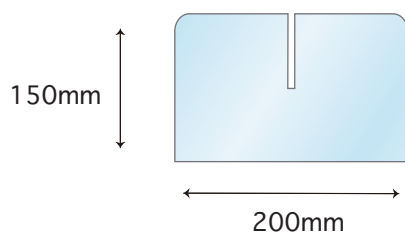

高さ80cm
厚み3mm

パネル詳細(板厚3mm)

ご希望のサイズ・加工の別作が可能です。
その際は、お見積もりしてご連絡致します。

脚部パーツ (板厚3mm)

品番	幅×高(mm)	開口サイズ	価格/1セット(税抜)
①	450×800	300×150	¥ 8,300
②	750×800	450×150	¥ 11,000
③	900×800	600×150	¥ 12,400

※上記の値段は開口部(有り)の価格になります。(送料別)
開口部(無し)は上記の価格より-¥800お値引き致します。