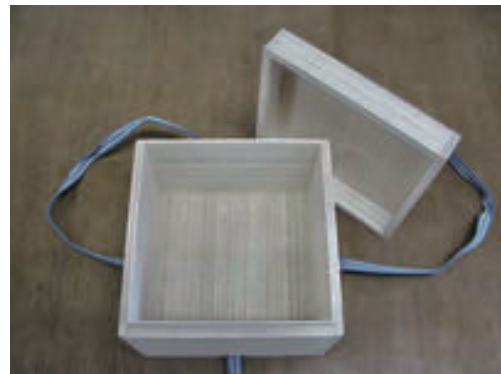

陶芸桐箱【真田紐付】

■ 二方棧
(四方棧は4つの棧があります。)

■ 印籠蓋

窯元様が必要なサイズの桐箱を、オリジナル
ひとつから製作させていただきます。
贈答品・記念品・お祝いの品などにも対応
させていただきます。
又、希望される仕様での桐箱も製作いたします。
名入れのシルク印刷・UV プリント・レーザー
文字彫刻等も可能です。
デザイン・データ加工も承ります。
参考価格は明記させていただきましたが、随時
大きさ・数量によりお見積りさせて
いただきます。