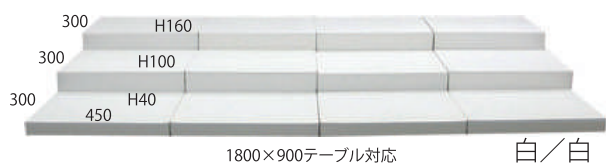

RENTAL

0068 ディスプレイ組盆

カラーバリエーションゆたかに展開・1800×900対応

ステージ W450×D300×H160(4枚)
W450×D300×H100(4枚)
W450×D300×H 40(4枚)
各単独ステージ

0068 RENTAL SET DISPLAY トータルセットイメージ

白/白

白/オレンジ

白/青

白/ピンク

白/緑

白/エンジ

黒/黒

白/ベージュ