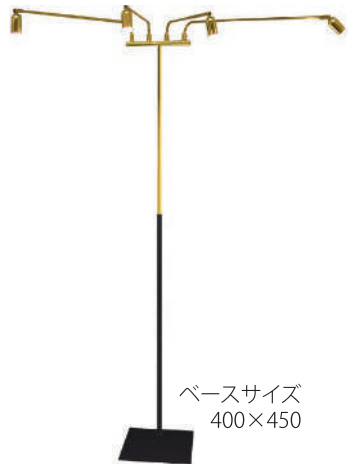

RENTAL

ベースサイズ
400×450