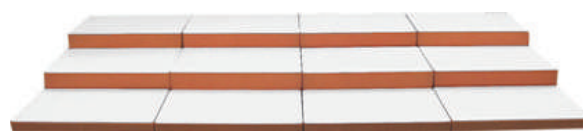

RENTAL

0068 ディスプレイ組盆

カラーバリエーションゆたかに展開・1800×900対応

ステージ W450×D300×H160(4枚)
W450×D300×H100(4枚)
W450×D300×H 40(4枚)
各単独ステージ

0068 RENTAL SET DISPLAY トータルセットイメージ

白/白

白/オレンジ

白/青

白/ピンク

白/緑

白/エンジ

黒/黒

白/ベージュ