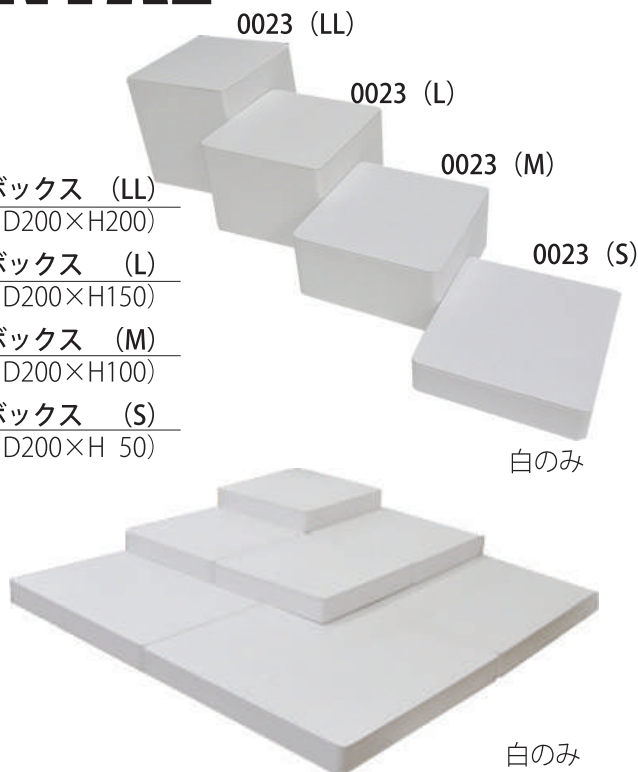

0023 ボックス (LL)
(W200×D200×H200)
ボックス (L)
(W200×D200×H150)
ボックス (M)
(W200×D200×H100)
ボックス (S)
(W200×D200×H 50)

0077 90度角コーナーディスプレイ (9枚セット)
W300×D300×H50(5枚)
W450×D450×H50(4枚)