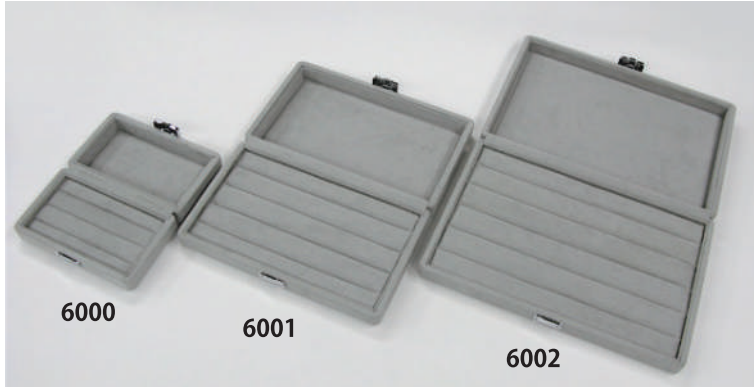

レザーペーパー

リング棒 8 本入り

¥2,800×1 個
(サイズ 275×166×46)

RING SAMPLECASE

リングサンプルケース

◆人工スエード仕上 リングサンプルケース プライス止なし *オーダー品

Secret color variation
 ベージュ SR-3 青 SR-6 グレー SR-8 緑 SR-11 赤 SR-14 黒 SR-16 ピンク SR-35 白 SR-26

オーダーで、色の組み合わせ可能です