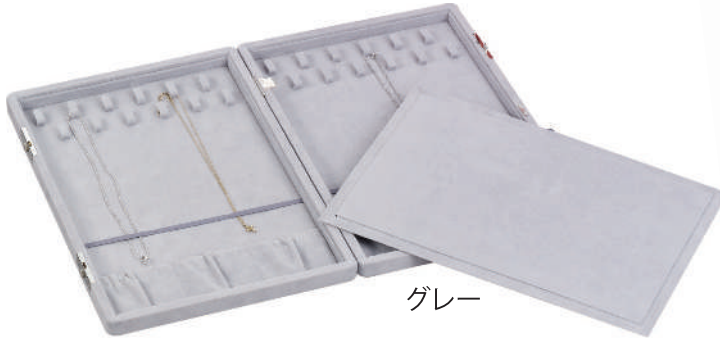

SAMPLE CASE

サンプルケース

グレー