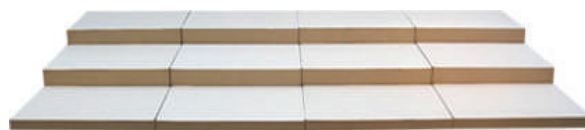

0068 RENTAL SET DISPLAY トータルセットイメージ

白/白

白/オレンジ

白/青

白/ピンク

白/緑

白/エンジ

黒/黒