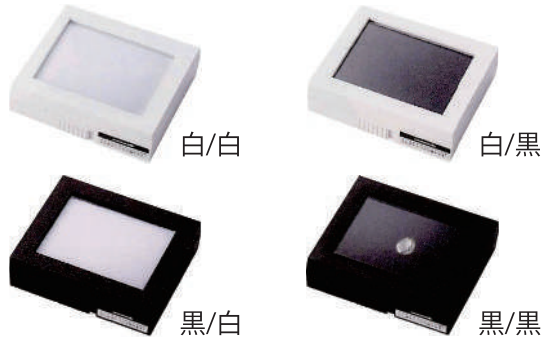

Secre color variation

オーダーで、色の組み合わせ可能です

SP このマークの商品は、数量に関係なく表示価格での販売です。

LOOSE CASE

ルースケース

◆L71 ルースケース (スライド式ロック付)
プラスチック ¥950×10個
(サイズ 88×74×24)

◆L21 ルースケース
¥4,000×1個
(サイズ 55×55×15)

◆L326 ルースケース
¥5,450×6個
(サイ 69×69×54)