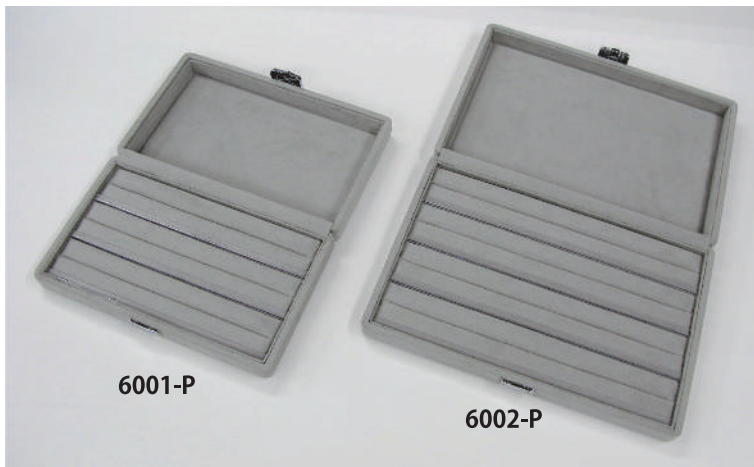

Secret color variation
ベージュ SR-3 青 SR-6 グレー SR-8 緑 SR-11 赤 SR-14 黒 SR-16 ピンク SR-35 白 SR-26

オーダーで、色の組み合わせ可能です

- ◆6000 リング3列約12本差し **SP**
  ¥4,500
  (サイズ 150×95×50)
  プライス止なし
- ◆6001 リング4列約24本差し **SP**
  ¥6,200
  (サイズ 230×145×50)
  プライス止なし
- ◆6002 リング5列約32本差し **SP**
  ¥7,600
  (サイズ 280×195×50)
  プライス止なし

◆人工スエード仕上 リングサンプルケース プライス止付 *オーダー品