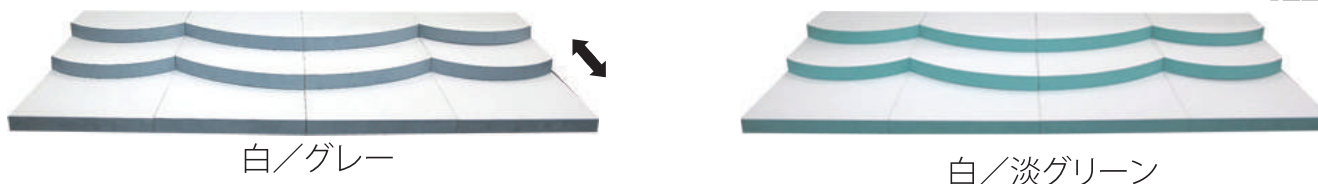

0069 ディスプレイ組盆

奥行スライド式・1800×600~900テーブル対応

ステージ 3段目 W445×D300×H150(4枚)
2段目 W445×D370×H100(4枚)
1段目 W445×D420×H 53(4枚)
L型重ね式