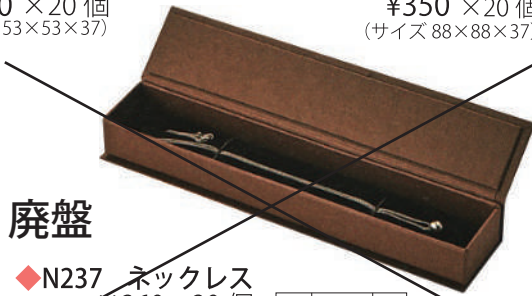

◆N188 桐箱ネックレス

¥3,300×6個
(サイズ 170×244×46)

ネーム不可
白箱入

◆NE188 桐箱ネックレス E付

¥3,350×6個
(サイズ 170×244×46)

ネーム不可
白箱入

◆NER188 桐箱ネックレス ER付

¥3,400×6個
(サイズ 170×244×46)

ネーム不可
白箱入

GIFT PACKAGE

ギフトパッケージ

◆REP235 リング
イヤリング
ペンダント
¥220 × 20 個
(サイズ 53×53×37)

◆REP236 リング
イヤリング
ペンダント
¥350 × 20 個
(サイズ 88×88×37)

廃盤

◆N237 ネックレス
¥360 × 20 個
(サイズ 225×45×29)

color variation

素材：エンボス化粧紙 ネーム不可

フタ上エンボス柄

マグネット固定式

◆F85 フリー (縮入)
¥250 × 10 個
(サイズ 97×97×33)

◆F85PD リング
イヤリング
ペンダント
¥360 × 10 個
(サイズ 97×97×33)
アクセサリ-白台紙入

廃盤

color variation

素材：マット紙 ネーム @40/120 個