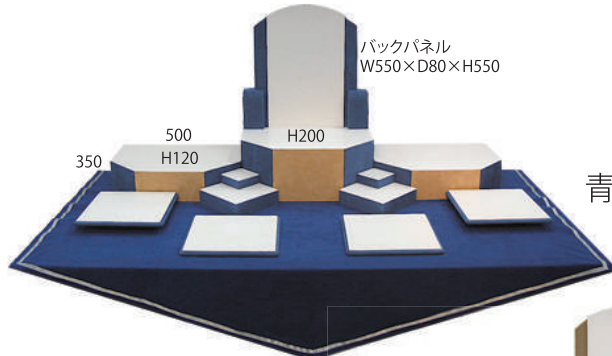

0064 RENTAL SET DISPLAY トータルセットイメージ

青