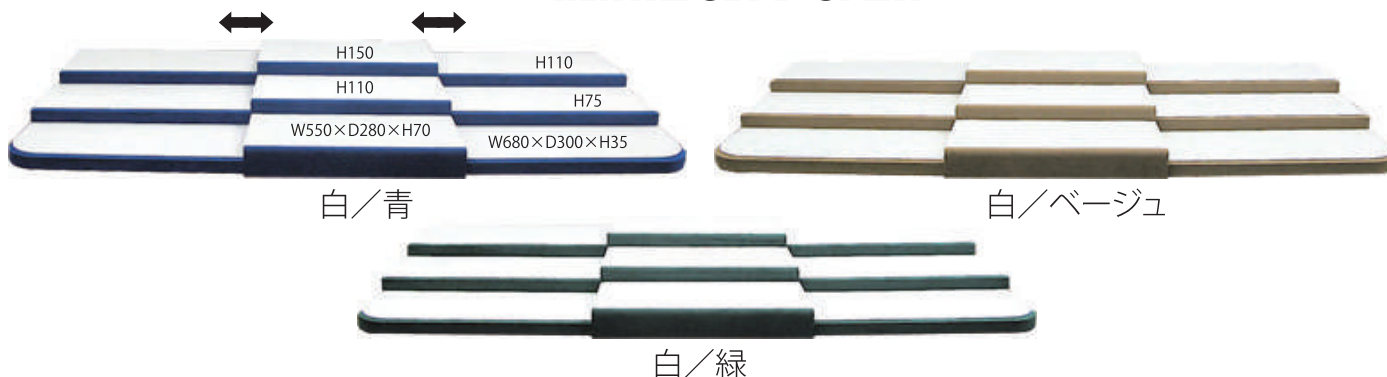

0066 RENTAL SET DISPLAY トータルセットイメージ