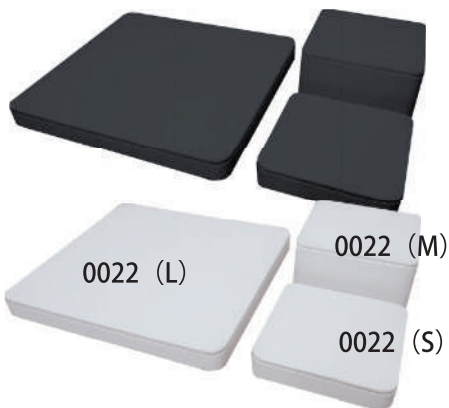

RENTAL

0022 ボックス (L)
(W200×D200×H20)
ボックス (M)
(W100×D100×H50)
ボックス (S)
(W100×D100×H20)