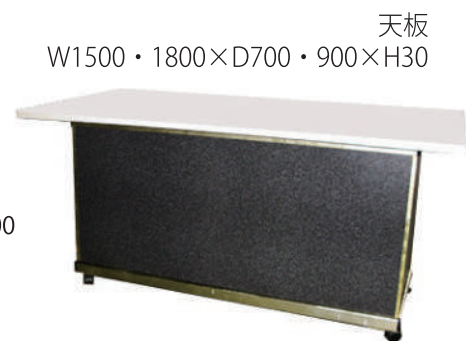

コードレス式
フル点灯時間約5時間

0075 卓上ライト LED
(W90×D90×H285)

ミラーサイズ
410×1225

0076 姿見鏡
(W510×D455×H1545)

0090 イーゼル
(W525×D660×H1160)

0091 傾斜ラック
(W350×D370×H955~1730)

棚巾400

0093 Bティック棚
(W1200×D550×H1350~2100)