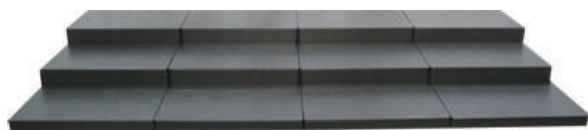

0068 RENTAL SET DISPLAY トータルセットイメージ

白/白

白/オレンジ

白/青

白/ピンク

白/緑

白/エンジ

黒/黒