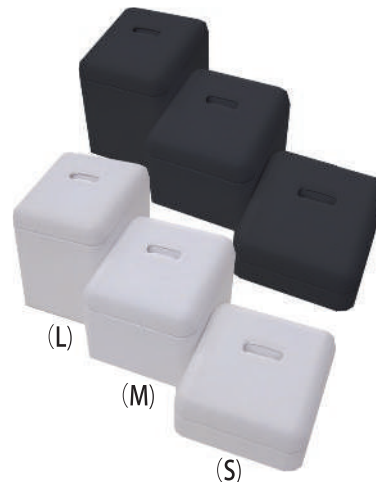

0034 プレス・プチネックスタンド(大)
(W250×D250×H60)

0016 プレス・プチネックスタンド
(W40×D230×H40)

0017 プレス・プチネックスタンド
(W145×D40×H65)

0044 リング 10 本差
(W260×D110×H40)

0015 リングスタンド(小)
(L) W55×D55×H90
(M) W55×D55×H67
(S) W55×D55×H44
1 箱 20 個入

0018 リングスタンド(大)
(L) W70×D70×H90
(M) W70×D70×H67
(S) W70×D70×H44
1 箱 20 個入

RENTAL

0033 ネックスタンド (ネカシ)
(W190×D220×H125)

0036 ネックスタンド (ショート)
(W170×D125×H240)

0038 ネックスタンド (ロング)
(W170×D125×H330)

0020 プチネック用
(W120×D130×H90)