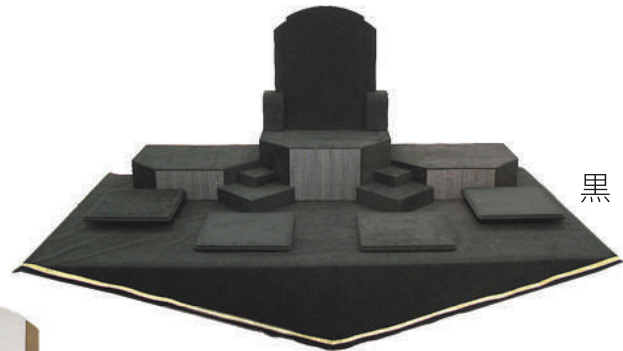

RENTAL

0064 ディスプレイ組盆

バックパネル・敷布付・1500~1800×600~900テーブル対応

- バックパネル W550×D80×H550(一式)
- 台形ボックス W500×D350×H200(1個)
  W500×D350×H120(2個)
- トレー W300×D300×H15(4枚)
- BOX W200×D200×H60(2個)
  W200×D200×H25(2個)
  W100×D100×H35(2個)
- 敷布 1800×1150三角部分250巾(1枚)
  各単独ステージ

0064 RENTAL SET DISPLAY トータルセットイメージ

青

黒

敷布1800~1500×600~900テーブル対応

ベージュ

緑

エンジ