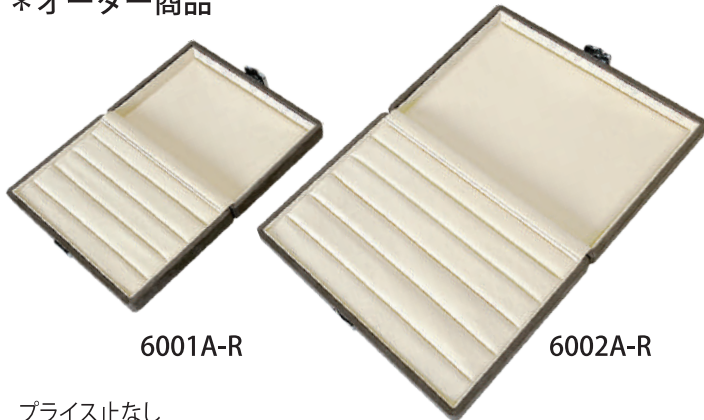

袋の内側のフックにネックレスをかけて留めることで、絡まるのを防ぎながら型を崩さずに保管できる画期的なビニール製のネックレス袋です。展示時や持ち運びに大変便利です。

◆A-4
フック付ネックレス袋
¥3,900 (10 枚)
(サイズ 240×65)

Shop sticker

サイズ・形・ロゴ等オリジナル承ります。

ORIGINAL 値札・シール オリジナル承ります。オーダーシートP25をご利用ください。

ウエディング

サンプルケース

*オーダー商品

6001A-R

6002A-R

プライス止なし

◆6001A-R リング4列約24本差し
¥10,800
(サイズ230×160×50)
プライス止なし

◆6002A-R リング5列約40本差し
¥12,800
(サイズ275×205×50)
プライス止なし

*オーダー商品