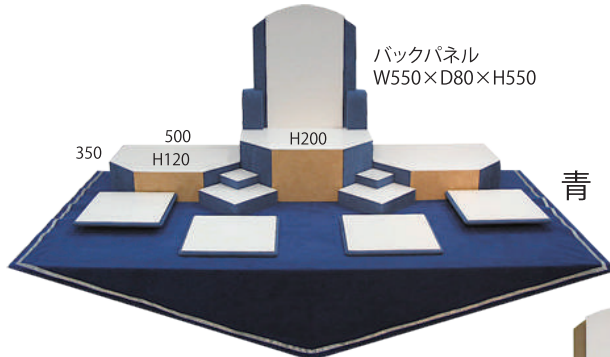

セットイメージ(陳列の一例です)

ウエディング

ケース

ギフト

宝石箱

プロツール

リユース
オリジナル

レンタル

イベント

敷布1800~1500×600~900テーブル対応

RENTAL

RENTAL DISPLAY 0066 ディスプレイ組盆

スライド式・1500~1800×600~900テーブル対応

ステージ左右 W680×D300×H110(2枚)
 W680×D300×H 75(2枚)
 W680×D300×H 35(2枚)
 ステージ中央 W550×D280×H150(1枚)
 W550×D280×H110(1枚)
 W550×D280×H 70(1枚)
 L型重ね式・横スライド