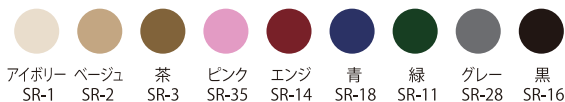

◆6001A-C ネックレス圧着タイプ
¥9,000
(サイズ230×160×50)

◆6002A-C ネックレス圧着タイプ
¥11,000
(サイズ275×205×50)

Secre color variation

アイボリー ベージュ 茶 ピンク エンジ 青 緑 グレー 黒
SR-1 SR-2 SR-3 SR-35 SR-14 SR-18 SR-11 SR-28 SR-16

<人工スエード セクレ仕上げ 上記よりお選びください>