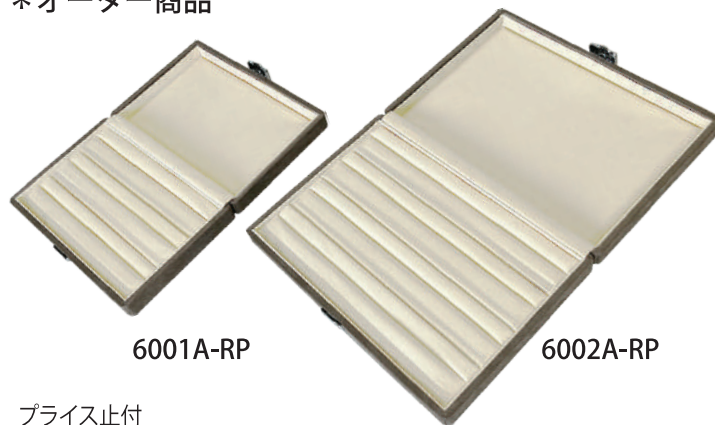

サンプルケース

*オーダー商品

6001A-R

6002A-R

プライス止なし

◆6001A-R リング4列約24本差し
¥10,800
(サイズ230×160×50)
プライス止なし

◆6002A-R リング5列約40本差し
¥12,800
(サイズ275×205×50)
プライス止なし

*オーダー商品