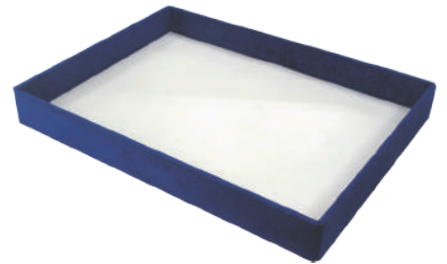

0051 整理盆
(W410×D300×H47)

プロツール

リユース
オリジナル

レンタル

イベント