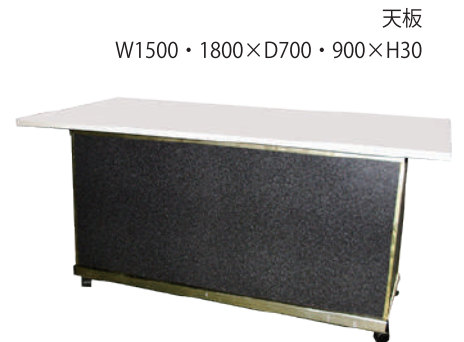

傾斜ラック

ハンガーラック

0091 傾斜ラック
(W350×D370×H955~1730)

0092 ハンガーラック
(W920×D440×H1140~1730)

棚巾400

0093 ブティック棚
(W1200×D550×H1350~2100)

天板
W1500・1800×D700・900×H30

0082 オープンユニット展示台
(W1500・1800×D700・900×H900)