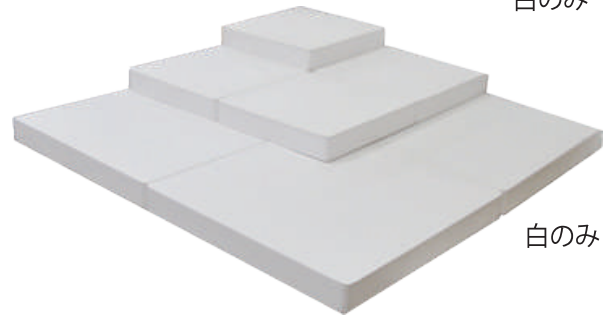

白のみ

0077 90度角コーナーディスプレイ (9枚セット)

W300×D300×H50(5枚)

W450×D450×H50(4枚)

宝石箱