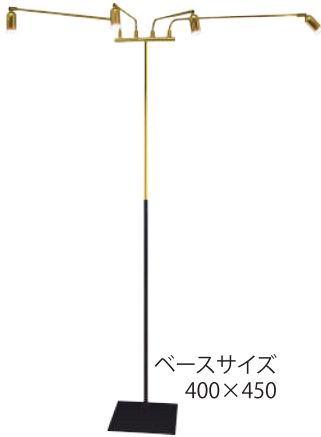

ウエディング

ケース

ギフト

宝飾箱

プロツール

リユース
オリジナル

レンタル

イベント

ベースサイズ
400×450

0071 スポットライト (4灯付)
(H2200) LED白 5W×4灯
LED黄 7W×4灯