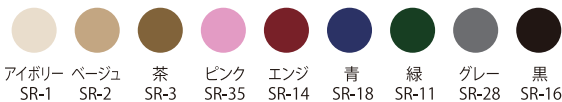

*オーダー商品

パット式
中クッション1枚付
パット取外し式 (24個付)

◆6002A-PN ペンダントパットタイプ
¥20,500
(サイズ 275×205×50)

◆6A-RT
リング角爪
¥400×10個
(サイズ 37×41×12)

◆6A-PN
ペンダントパット
¥400×10個
(サイズ 36×80×7)

Secre color variation

アイボリー ベージュ 茶 ピンク エンジ 青 緑 グレー 黒
SR-1 SR-2 SR-3 SR-35 SR-14 SR-18 SR-11 SR-28 SR-16