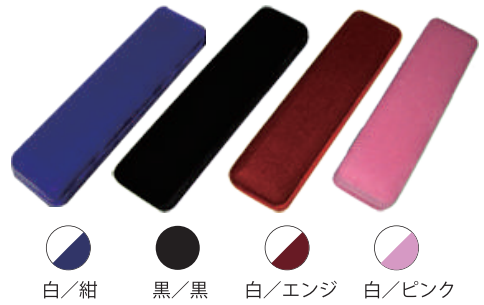

VELVET

VELVET series Jewelry Case

素材：ベルベット調 外箱：白箱

color variation

◆105-R リング ¥560×12個 (サイズ63×63×43)	◆105-F 兼用 ¥560×12個 (サイズ63×63×43)	◆105-EY イヤリング・ピアス ¥580×12個 (サイズ63×63×43)		
◆115-R リング ¥820×12個 (サイズ97×74×35)	◆115-F 兼用 ¥830×12個 (サイズ97×74×35)	◆115-EY イヤリング・ピアス ¥830×12個 (サイズ97×74×35)	◆115-B ブローチ ¥830×12個 (サイズ97×74×35)	◆115-BL ブレスレット ¥850×12個 (サイズ97×74×35)
◆115-T タイ留め・ブローチ ¥830×12個 (サイズ97×74×35)	◆115-TK カフセット ¥840×12個 (サイズ97×74×35)	◆203-NBL ネックレス・ブレスレット ¥670×12個 (サイズ220×37×27)	◆205-N ネックレス ¥940×12個 (サイズ223×45×30)	◆209-N ネックレス ¥1,050×12個 (サイズ230×58×32)
◆217-N パールネックレス ¥1,100×12個 (サイズ180×93×35)	◆219-N パールネックレス ¥1,480×6個 (サイズ177×110×42)	◆219-NE パールネックレスE付 ¥1,530×6個 (サイズ177×110×42)	◆219-NER パールネックレスER付 ¥1,580×6個 (サイズ177×110×42)	

※1個単位でのご注文、承ります。

※規定ロット以下のご注文は、表示価格での販売です。

※規定ロット以下のネームに関しては、ネーム1種に対してセット代@600円ご負担ください。

※規定ロット以下のネーム入れ代金は、ケース@20円ご負担下さい。

ウエディング

ケース

ギフト

宝飾箱

プロツール

オリジナル

レンタル

イベント