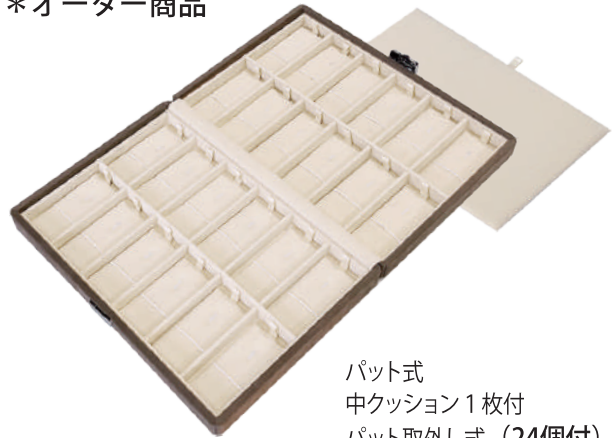

中クッション1枚付

◆6002A-N ネックレス両面タイプ
¥16,500
(サイズ 275×205×50)

*オーダー商品

中クッション1枚付

◆6002A-W ネックレス 2wey (下圧着 / 上ネック)
¥15,000
(サイズ 275×205×50)

*オーダー商品

角爪式
リング爪取外し式 (24個付)

◆6002A-RT リング角爪タイプ
¥19,800
(サイズ 275×205×50)

*オーダー商品

パット式
中クッション1枚付
パット取外し式 (24個付)

◆6002A-PN ペンダントパットタイプ
¥20,500
(サイズ 275×205×50)

◆6A-RT
リング角爪
¥400×10個
(サイズ 37×41×12)

◆6A-PN
ペンダントパット
¥400×10個
(サイズ 36×80×7)

Secre color variation

アイボリー ベージュ 茶 ピンク エンジ 青 緑 グレー 黒
SR-1 SR-2 SR-3 SR-35 SR-14 SR-18 SR-11 SR-28 SR-16