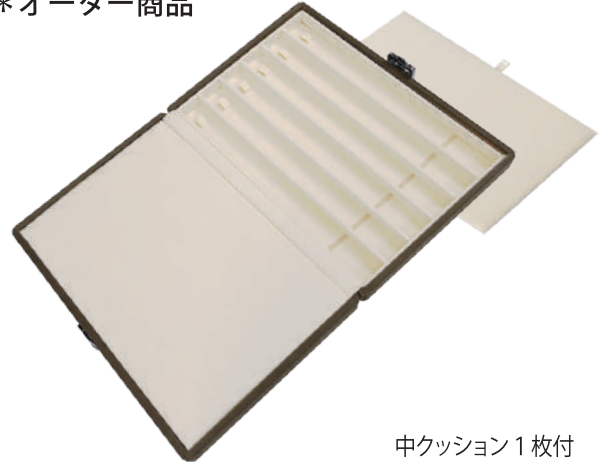

中クッション1枚付

◆6002A-W ネックレス 2wey (下圧着 / 上ネック)
¥15,000
(サイズ 275×205×50)

*オーダー商品