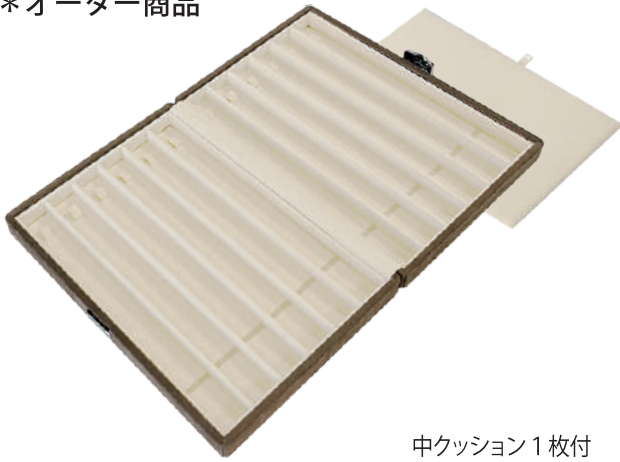

宝石箱

プロツール

リユース
オリジナル

レンタル

イベント

JEWELRY PRO TOOL SAMPLECASE

サンプルケース

*オーダー商品