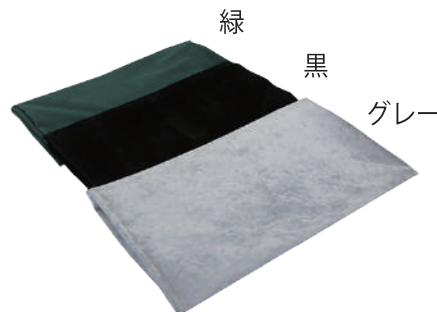

0041 かぶせスカート (グレー)
(W1800×D900×H700)

0043 巻きスカート (グレー)
(W5700×H700)
スカート金具付

0042 敷布 (グレー・黒・緑)
(W2000×950)