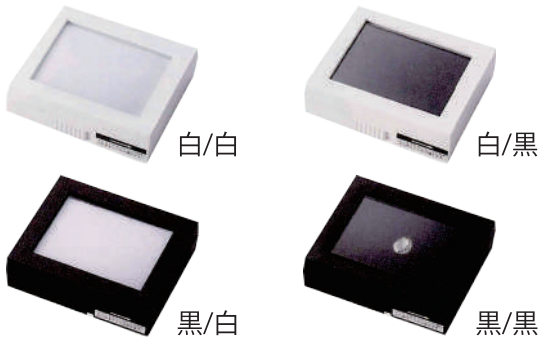

デザイン・サイズ・ネーム・取手など
お客様のご希望に応じた仕様を
ご提案いたします。

お気軽にお問い合わせ下さい。

JEWELRY PRO TOOL LOOSE CASE

ルースケース

◆L71 ルースケース (スライド式ロック付)
プラスチック ¥950×10個
(サイズ 88×74×24)

◆L21 ルースケース
¥4,000×1個
(サイズ 55×55×15)

◆L326 ルースケース
¥5,450×6個
(サイ 69×69×54)