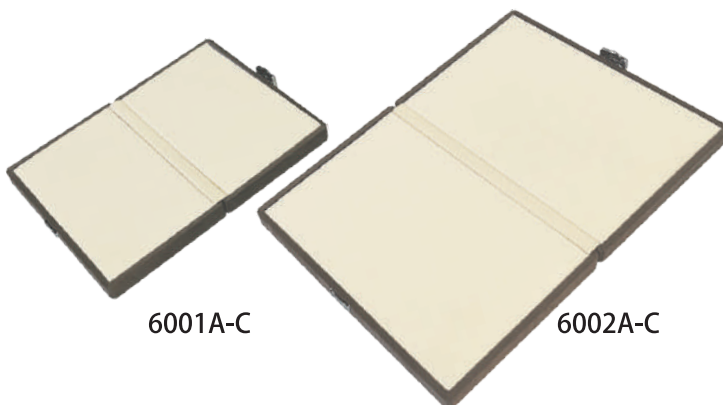

6001A-RP

6002A-RP

プライス止付

◆6001A-RP リング3列約18本差し
¥11,400
(サイズ230×160×50)
プライス止付

◆6002A-RP リング4列約32本差し
¥13,400
(サイズ275×205×50)
プライス止付

*オーダー商品

6001A-C

6002A-C