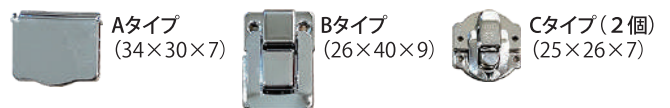

留め金具 variation

Aタイプ
(34×30×7)

Bタイプ
(26×40×9)

Cタイプ(2個)
(25×26×7)

<上記よりお選びください>

ウエディング

ケース

ギフト

宝石箱

プロツール

リユース
オリジナル

レンタル

イベント