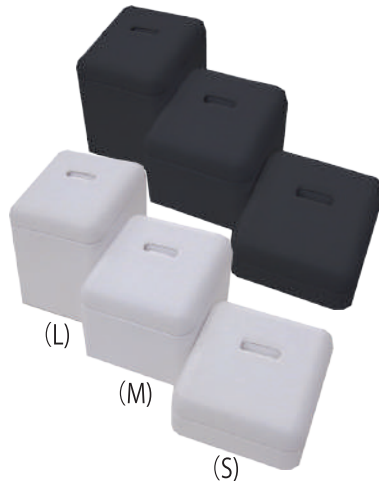

0017 ブレス・ブチネックスタンド
(W145×D40×H65)

0044 リング 10 本差
(W260×D110×H40)

プロツール

リユース
オリジナル

レンタル

イベント

0015 リングスタンド(小)
(L) W55×D55×H90
(M) W55×D55×H67
(S) W55×D55×H44
1箱20個入

0018 リングスタンド(大)
(L) W70×D70×H90
(M) W70×D70×H67
(S) W70×D70×H44
1箱20個入