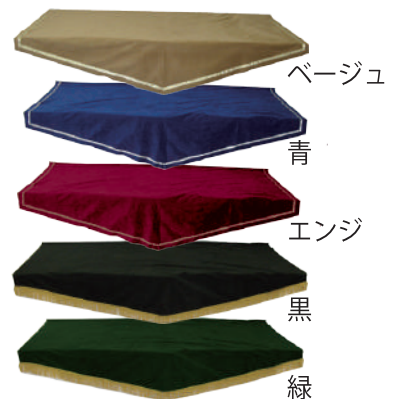

0046 デザインクロス
(W1800×1100)