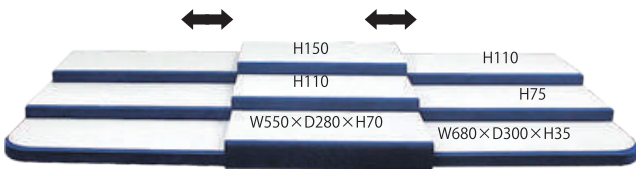

RENTAL

RENTAL DISPLAY 0066 ディスプレイ組盆

スライド式・1500~1800×600~900テーブル対応

ステージ左右 W680×D300×H110(2枚)
W680×D300×H 75(2枚)
W680×D300×H 35(2枚)
ステージ中央 W550×D280×H150(1枚)
W550×D280×H110(1枚)
W550×D280×H 70(1枚)
L型重ね式・横スライド

白/青

白/ベージュ

白/緑

RENTAL DISPLAY 0067 ディスプレイ組盆

バックパネル・W900敷布付・1800×700テーブル対応

ステージ W450×D350×H90(2枚)
W450×D350×H60(4枚)
W450×D350×H30(2枚)
丸ボックス 150丸×H18(2枚)
210丸×H33(2枚)
各単独ステージ

バックパネル
W350×D80×H490

敷布 W900×1150

白/青

黒

ウエディング

ケース

ギフト

宝飾箱

プロツール

オリジナル

レンタル

イベント