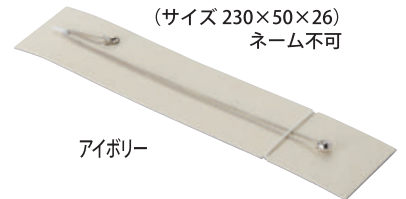

宝石箱
メンズ

◆F85

フリー (綿入)
¥250×10個
(サイズ 97×97×33)
ネーム不可

◆B88

フリー (綿入)
¥230×10個
(サイズ 110×85×35)
ネーム不可

◆N89

フリー (綿入)
¥240×10個
(サイズ 230×50×26)
ネーム不可

アイボリー