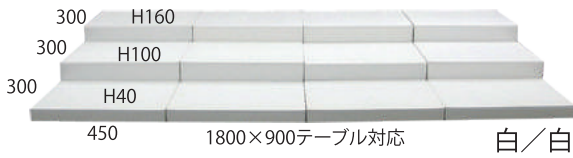

ウエディング

ケース

ギフト

メンズ

プロツール

オリジナル

レンタル

イベント