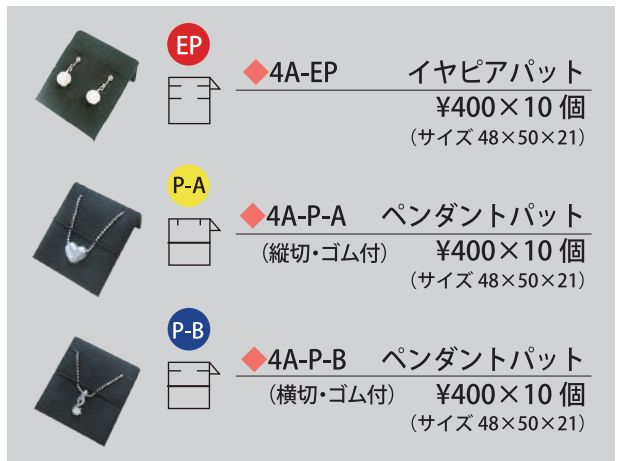

ORIGINAL サイズ・仕様 オリジナル承ります。オーダーシートP25をご利用ください。