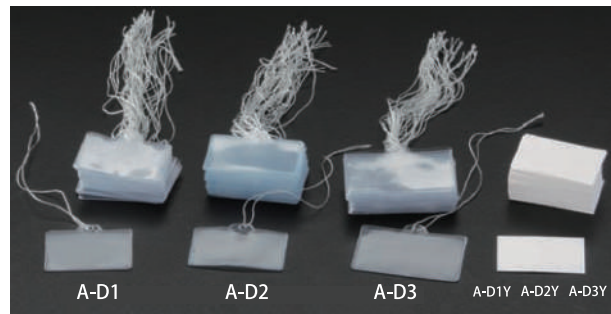

- ◆A-D1 値札ケース (サイズ 21×32) ¥5,200 (100 枚)
- ◆A-D2 値札ケース (サイズ 20×35) ¥5,200 (100 枚)
- ◆A-D3 値札ケース (サイズ 22×40) ¥5,200 (100 枚)
- ◆A-D1Y 値札 (サイズ 18×30) ¥2,700 (100 枚)
- ◆A-D2Y 値札 (サイズ 17×33) ¥2,700 (100 枚)
- ◆A-D3Y 値札 (サイズ 21×37) ¥2,700 (100 枚)