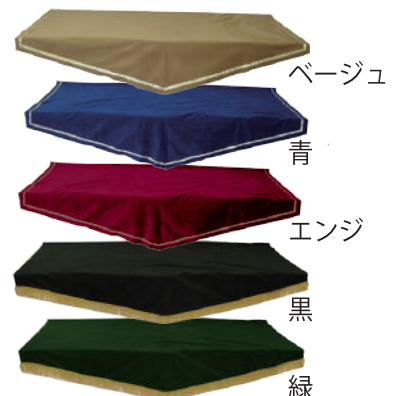

0046 デザインクロス
(W1800×1100)