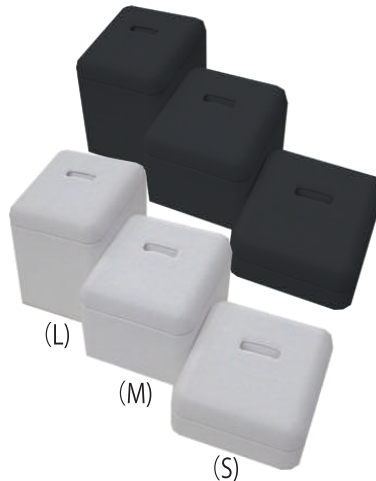

レンタル

イベント

0015 リングスタンド(小)  
(L) W55×D55×H90  
(M) W55×D55×H67  
(S) W55×D55×H44  
1 箱 20 個入

0018 リングスタンド(大)  
(L) W70×D70×H90  
(M) W70×D70×H67  
(S) W70×D70×H44  
1 箱 20 個入