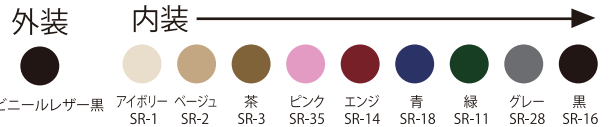

— COVER SAMPLECASE —

展示会・収納・管理に重宝されています。

外:レザーペーパー 中:スエード調(右記よりお選びください)
かぶせふたタイプ

*オーダー商品

color variation

*オーダー商品