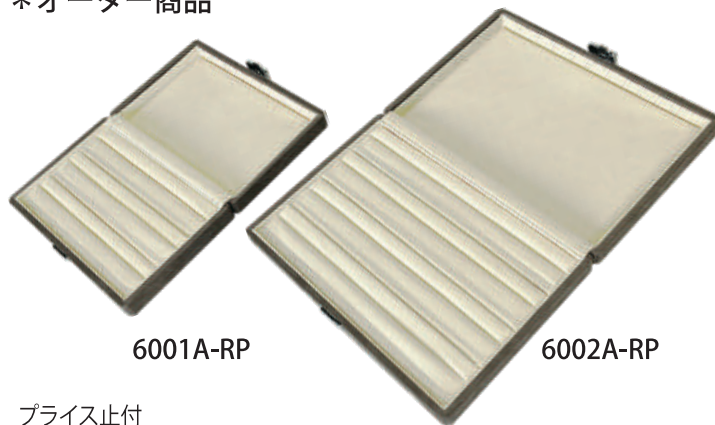

## サンプルケース

\*オーダー商品

6001A-R

6002A-R

プライス止なし

◆6001A-R リング4列約24本差し  
¥10,800  
(サイズ230×160×50)  
プライス止なし

◆6002A-R リング5列約40本差し  
¥12,800  
(サイズ275×205×50)  
プライス止なし

\*オーダー商品