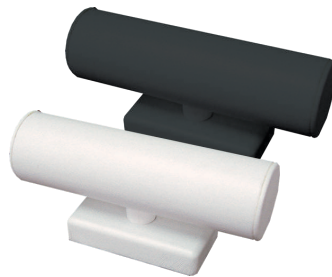

0017 プレス・ブチネックスタンド
(W145×D40×H65)