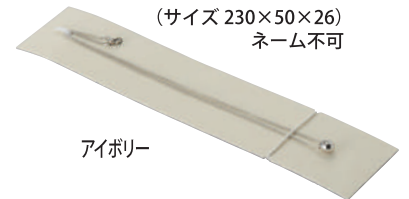

フリー（綿入）  
¥270×10個  
(サイズ 97×97×33)  
ネーム不可

◆B88

フリー（綿入）  
¥250×10個  
(サイズ 110×85×35)  
ネーム不可

◆N89

フリー（綿入）  
¥260×10個  
(サイズ 230×50×26)  
ネーム不可

◆89P

N89 用台紙  
(ネックレス・ブレスレット)  
¥100×10個  
(サイズ 223×43)

アイボリー