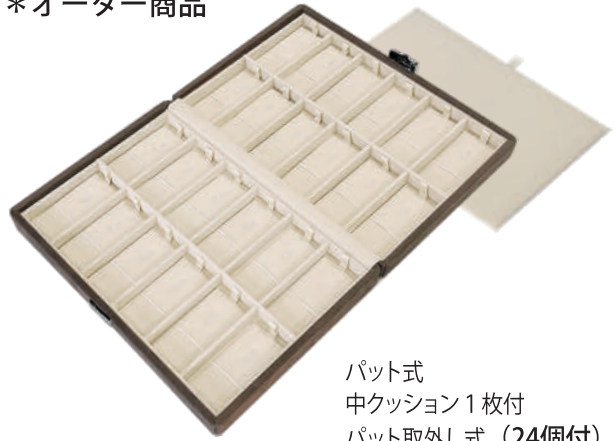

## サンプルケース

\*オーダー商品

中クッション1枚付

◆6002A-N ネックレス両面タイプ  
¥16,500  
(サイズ 275×205×50)

\*オーダー商品

中クッション1枚付

◆6002A-W ネックレス 2wey (下圧着 / 上ネック)  
¥15,000  
(サイズ 275×205×50)

\*オーダー商品

角爪式  
リング爪取外し式 (24個付)

◆6002A-RT リング角爪タイプ  
¥19,800  
(サイズ 275×205×50)

\*オーダー商品

パット式  
中クッション1枚付  
パット取外し式 (24個付)

◆6002A-PN ペンダントパットタイプ  
¥20,500  
(サイズ 275×205×50)

◆6A-RT  
リング角爪  
¥400×10個  
(サイズ 37×41×12)