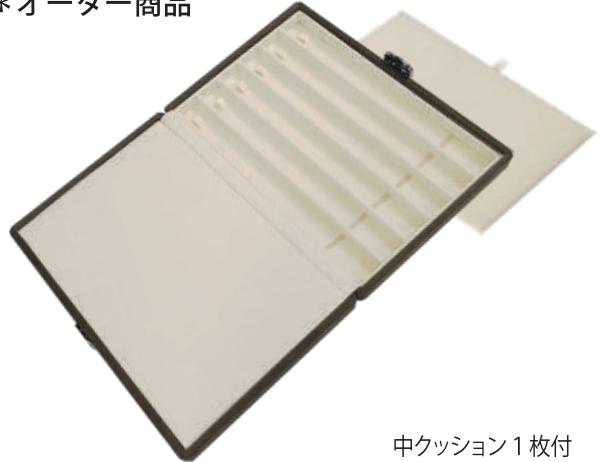

## サンプルケース

\*オーダー商品

中クッション1枚付

◆6002A-N ネックレス両面タイプ  
¥16,500  
(サイズ 275×205×50)

\*オーダー商品

中クッション1枚付

◆6002A-W ネックレス 2wey (下圧着 / 上ネック)  
¥15,000  
(サイズ 275×205×50)

\*オーダー商品

角爪式  
リング爪取外し式 (24個付)

◆6002A-RT リング角爪タイプ  
¥19,800  
(サイズ 275×205×50)

\*オーダー商品

パット式  
中クッション1枚付  
パット取外し式 (24個付)

◆6002A-PN ペンダントパットタイプ  
¥20,500  
(サイズ 275×205×50)

◆6A-RT  
リング角爪  
¥400×10個  
(サイズ 37×41×12)