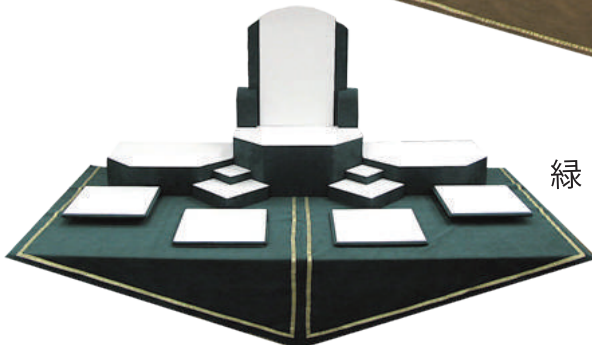

敷布1800~1500×600~900テーブル対応