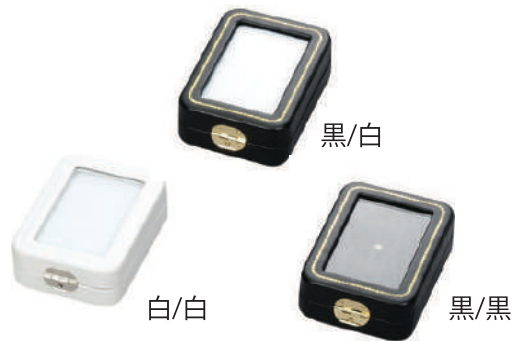

## ルースケース

◆L71 ルースケース (スライド式ロック付)  
プラスチック ¥1,050×10個  
(サイズ 88×74×24)

◆L21 ルースケース  
¥4,400×1個  
(サイズ 55×55×15)

◆L326 ルースケース  
¥5,980×6個  
(サイ 69×69×54)

◆L-35 ルースケース (小)  
合皮 ¥880×12個  
(サイズ 56×56×25)

◆L-36 ルースケース (大)  
合皮 ¥1,040×12個  
(サイズ 65×90×28)