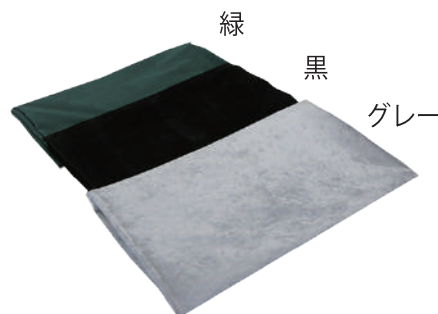

0041 かぶせスカート (グレー)
(W1800×D900×H700)

0043 巻きスカート (グレー)
(W5700×H700)
スカート金具付

0042 敷布 (グレー・黒・緑)
(W2000×950)