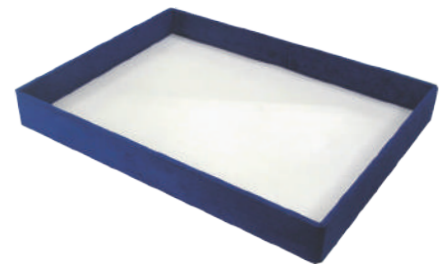

0051 整理盆
(W410×D300×H47)

プロツール

リユース
オリジナル

レンタル

イベント