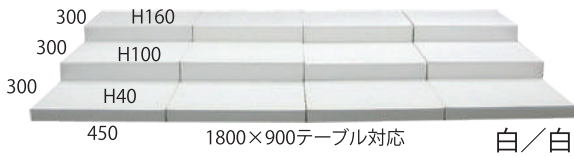

## RENTAL DISPLAY 0068 ディスプレイ組盆

カラーバリエーションゆたかに展開・1800×900対応

ステージ W450×D300×H160(4枚)  
W450×D300×H100(4枚)  
W450×D300×H 40(4枚)  
各単独ステージ

セットイメージ(陳列の一例です)

ウエディング

ケース

ギフト

メンズ