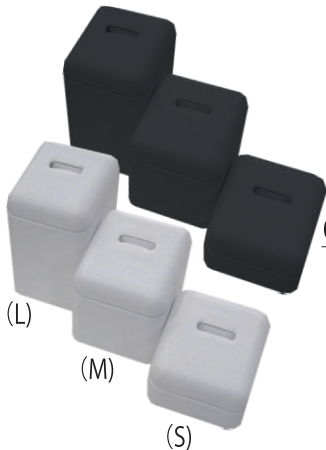

レンタル

イベント

0015 リングスタンド(小)  
(L) W55×D55×H90  
(M) W55×D55×H67  
(S) W55×D55×H44  
1 箱 20 個入

0018 リングスタンド(大)  
(L) W70×D70×H90  
(M) W70×D70×H67  
(S) W70×D70×H44  
1 箱 20 個入