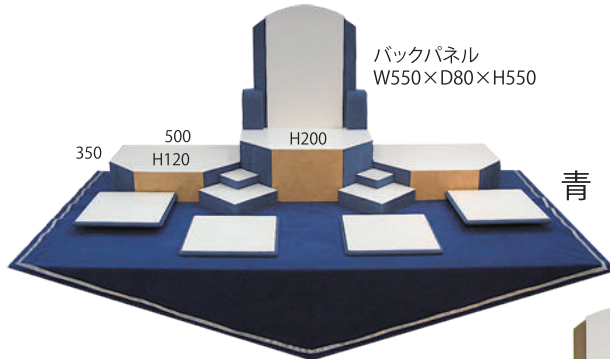

RENTAL

RENTAL DISPLAY 0064 ディスプレイ組盆

バックパネル・敷布付・1500~1800×600~900テーブル対応

- バックパネル W550×D80×H550(一式)
- 台形ボックス W500×D350×H200(1個)
- W500×D350×H120(2個)
- トレー W300×D300×H15(4枚)
- BOX W200×D200×H60(2個)
- W200×D200×H25(2個)
- W100×D100×H35(2個)
- 敷布 1800×1150三角部分250巾(1枚)
- 各単独ステージ

敷布1800~1500×600~900テーブル対応

ウエディング

ケース

ギフト

宝石箱

プロツール

リユース
オリジナル

レンタル

イベント