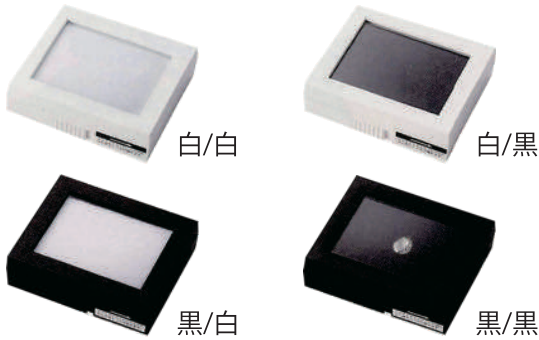

JEWELRY PRO TOOL LOOSE CASE

ルースケース

◆L71 ルースケース (スライド式ロック付)
プラスチック ¥1,050×10個
(サイズ 88×74×24)