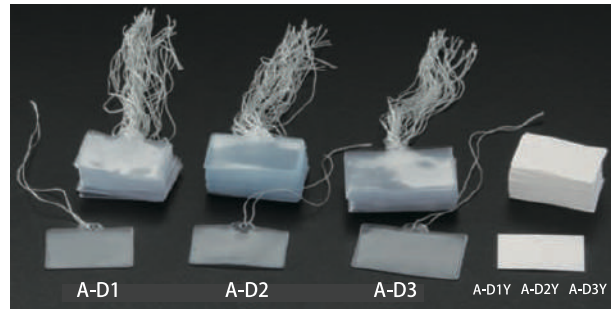

◆A-D1 値札ケース (サイズ 21×32) ¥5,200 (100 枚)
◆A-D2 値札ケース (サイズ 20×35) ¥5,200 (100 枚)
◆A-D3 値札ケース (サイズ 22×40) ¥5,200 (100 枚)

◆A-D1Y 値札 (サイズ 18×30) ¥2,700 (100 枚)
◆A-D2Y 値札 (サイズ 17×33) ¥2,700 (100 枚)
◆A-D3Y 値札 (サイズ 21×37) ¥2,700 (100 枚)