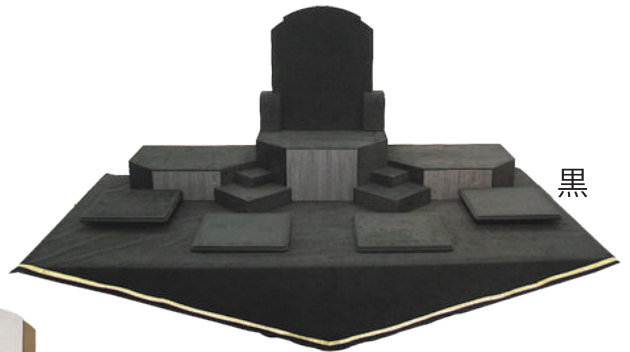

RENTAL

RENTAL DISPLAY 0064 ディスプレイ組盆

バックパネル・敷布付・1500~1800×600~900テーブル対応

- バックパネル W550×D80×H550(一式)
- 台形ボックス W500×D350×H200(1個)
- W500×D350×H120(2個)
- トレー W300×D300×H15(4枚)
- BOX W200×D200×H60(2個)
- W200×D200×H25(2個)
- W100×D100×H35(2個)
- 敷布 1800×1150三角部分250巾(1枚)
- 各単独ステージ

敷布1800~1500×600~900テーブル対応

ウエディング

ケース

ギフト

宝石箱

プロツール

リユース
オリジナル

レンタル

イベント