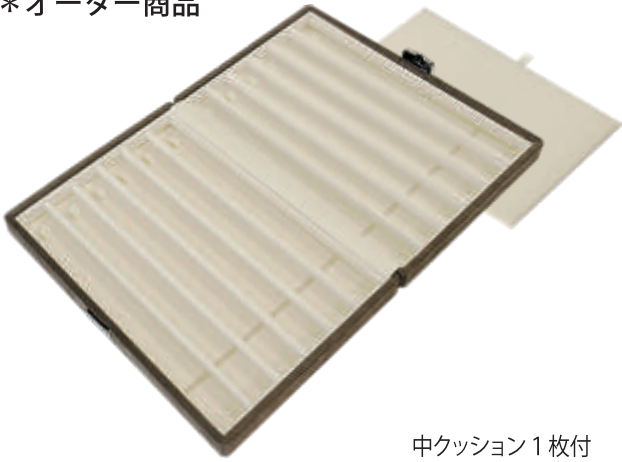

JEWELRY PRO TOOL SAMPLECASE

サンプルケース

*オーダー商品

中クッション1枚付

◆6002A-N ネックレス両面タイプ
¥16,500
(サイズ 275×205×50)

*オーダー商品