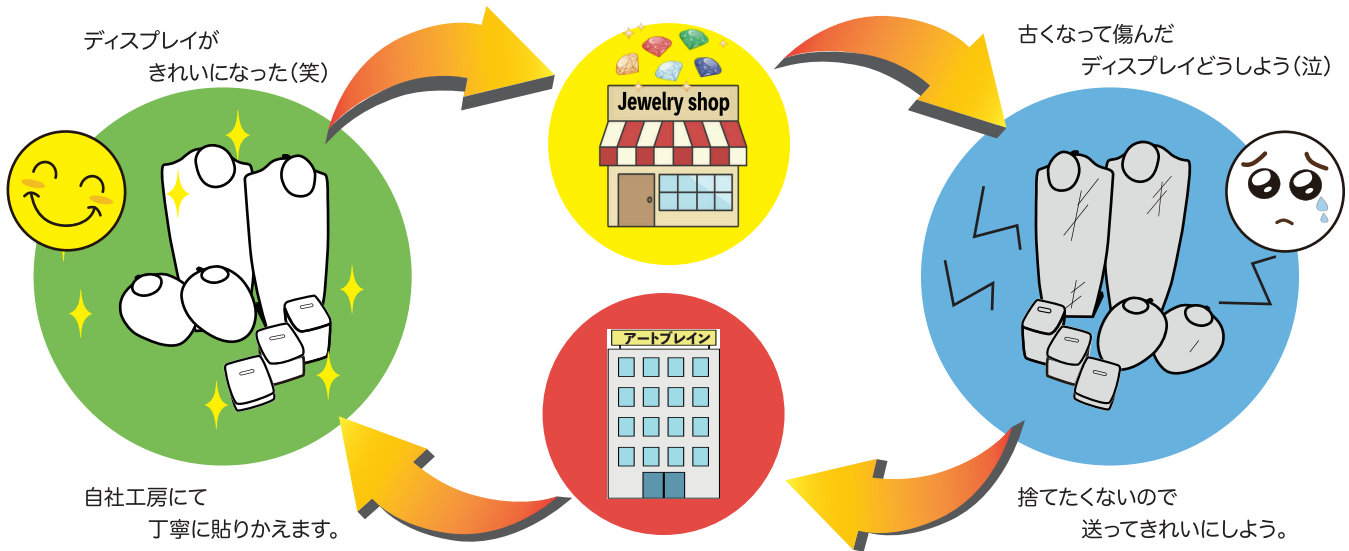

REUSE

リユース

～古くなったディスプレイを貼替～

**貼り替える
3つのメリット**

- 新品より安くお得
- 従来のデザインのまま
- ゴミにならず環境に優しく

※ご希望に添えない場合もございます。

傷んだディスプレイをリユース

Before → After

日焼けなどしたディスプレイを貼り替えましょう。色も仕様も変更できます。

1. **① 見積り依頼**
   貼り替え希望の商品の写真をメールで送ってください。
2. **② 見積り**
   御見積りさせていただきます！
3. **③ 商品の発送**
   御見積りにOKを頂ければ梱包して弊社へお送りください。
4. **④ 納品**
   自社工房にてきれいに仕上げ、納品させていただきます。

ORIGINAL

オリジナル承ります。オーダーシートP25をご利用ください。

ウエディング

ケース

ポーチ

宝石箱

プロツール

リユース
オリジナル

レンタル

イベント