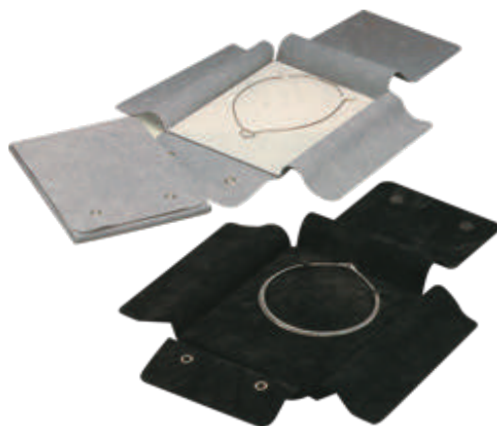

◆N36 オメガケース（セーム）
color variation ¥1,820×12個
(サイズ 151×201×15)
アイボリー/グレー 黒
白箱入 黒箱入
ネーム不可