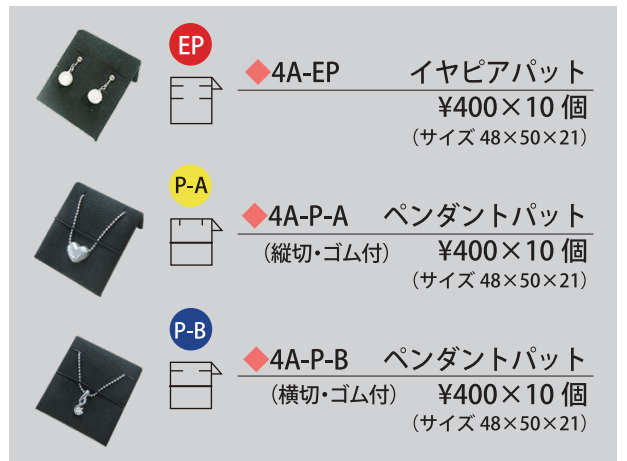

◆4A-EP

イヤピアパット

¥400×10個

(サイズ 48×50×21)

◆4A-P-A

ペンダントパット

(縦切・ゴム付) ¥400×10個

(サイズ 48×50×21)

◆4A-P-B

ペンダントパット

(横切・ゴム付) ¥400×10個

(サイズ 48×50×21)

ORIGINAL サイズ・仕様 オリジナル承ります。オーダーシートP25をご利用ください。