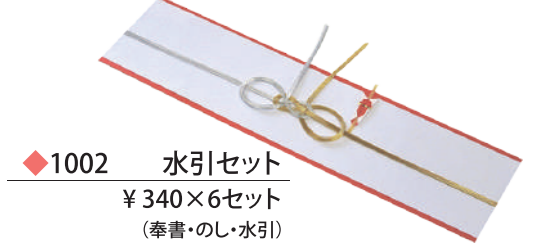

プロツール

リユース  
オリジナル

レンタル

イベント

◆100 白ツル玉手セット  
¥3,000×6個

(サイズ125×105×80)

セット内容▶ 1003外箱/1002奉書・のし・水引付き

◆1002 水引セット