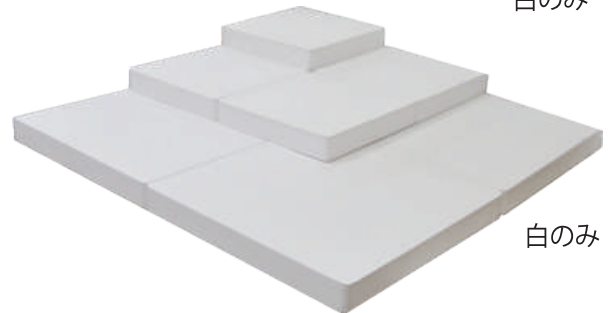

白のみ

0077 90°角コーナーディスプレイ (9枚セット)

W300×D300×H50(5枚)

W450×D450×H50(4枚)

宝石箱