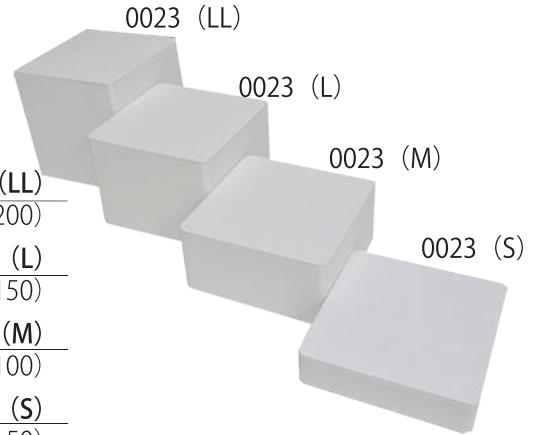

ウエディング

0023 ボックス (LL)  
(W200×D200×H200)

ボックス (L)  
(W200×D200×H150)

ボックス (M)  
(W200×D200×H100)

ボックス (S)  
(W200×D200×H 50)

白のみ

ケース

0022 ボックス (L)  
(W200×D200×H20)