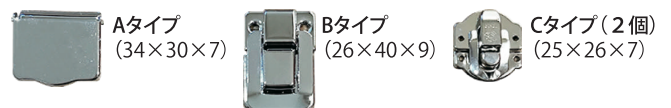

留め金具 variation

Aタイプ
(34×30×7)

Bタイプ
(26×40×9)

Cタイプ(2個)
(25×26×7)

<上記よりお選びください>

ウエディング

ケース

ギフト

宝石箱

プロツール

オリジナル

レンタル

イベント

ORIGINAL サイズ・仕様 オリジナル承ります。オーダーシートP25をご利用ください。