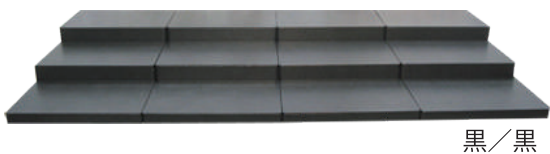

## RENTAL DISPLAY 0068 ディスプレイ組盆

カラーバリエーションゆたかに展開・1800×900対応

ステージ W450×D300×H160(4枚)  
W450×D300×H100(4枚)  
W450×D300×H 40(4枚)  
各単独ステージ

セットイメージ(陳列の一例です)

ウエディング

ケース

ギフト

メンズ