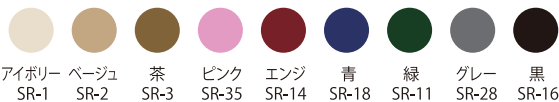

Secre color variation

アイボリー ベージュ 茶 ピンク エンジ 青 緑 グレー 黒
SR-1 SR-2 SR-3 SR-35 SR-14 SR-18 SR-11 SR-28 SR-16

<人工スエード セクレ仕上げ 上記よりお選びください>