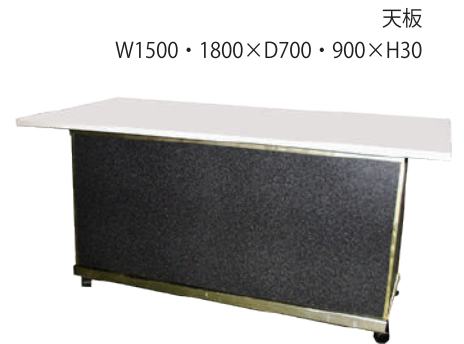

天板
W1500・1800×D700・900×H30

0082 オープンユニット展示台
(W1500・1800×D700・900×H900)

このマークの商品は、弊社による持込となります。