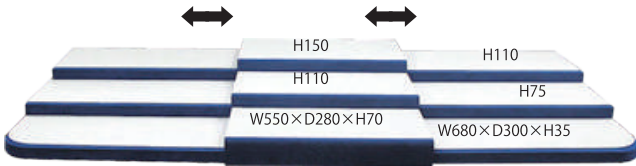

RENTAL

RENTAL DISPLAY 0066 ディスプレイ組盆

スライド式・1500~1800×600~900テーブル対応

ステージ左右 W680×D300×H110(2枚)
W680×D300×H 75(2枚)
W680×D300×H 35(2枚)
ステージ中央 W550×D280×H150(1枚)
W550×D280×H110(1枚)
W550×D280×H 70(1枚)
L型重ね式・横スライド

白/青

白/ベージュ

白/緑

RENTAL DISPLAY 0067 ディスプレイ組盆

バックパネル・W900敷布付・1800×700テーブル対応

ステージ W450×D350×H90(2枚)
W450×D350×H60(4枚)
W450×D350×H30(2枚)
丸ボックス 150丸×H18(2枚)
210丸×H33(2枚)
各単独ステージ

バックパネル
W350×D80×H490

敷布 W900×1150

白/青

黒

ウエディング

ケース

ギフト

宝飾箱

プロツール

リユース
オリジナル

レンタル

イベント