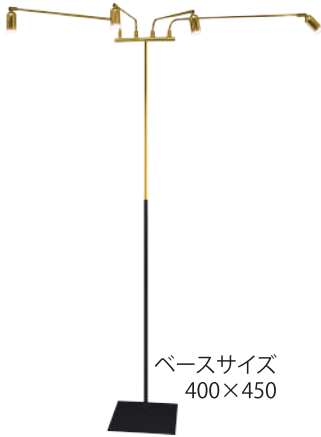

ウエディング

ケース

ギフト

宝飾箱

プロツール

リユース
オリジナル

レンタル

イベント

ベースサイズ
400×450

0071 スポットライト (4灯付)
(H2200) LED白 5W×4灯
LED黄 7W×4灯