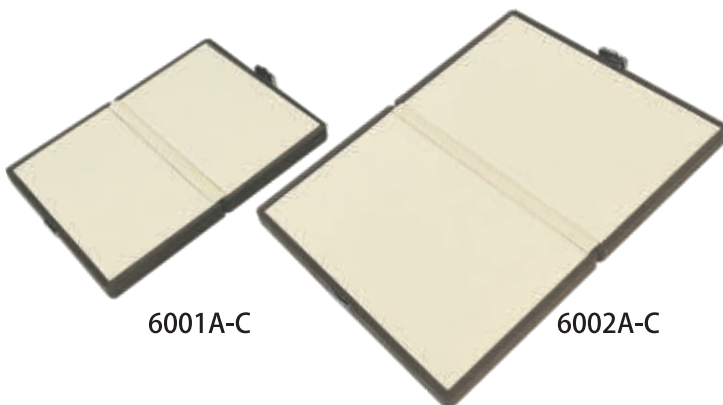

6001A-RP

6002A-RP

プライス止付

◆6001A-RP リング3列約18本差し  
¥11,400  
(サイズ230×160×50)  
プライス止付

◆6002A-RP リング4列約32本差し  
¥13,400  
(サイズ275×205×50)  
プライス止付

\*オーダー商品

6001A-C

6002A-C