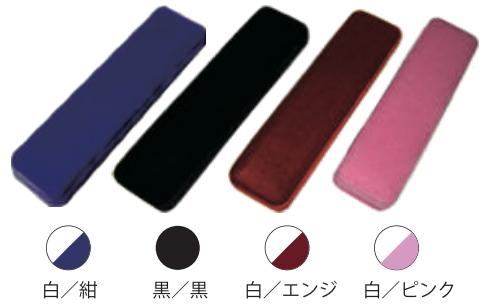

VELVET

VELVET series Jewelry Case

素材：ベルベット調 外箱：白箱

color variation

◆105-R リング ¥560×12個 (サイズ63×63×43)	◆105-F 兼用 ¥560×12個 (サイズ63×63×43)	◆105-EY イヤリング・ピアス ¥580×12個 (サイズ63×63×43)		
◆115-R リング ¥820×12個 (サイズ97×74×35)	◆115-F 兼用 ¥830×12個 (サイズ97×74×35)	◆115-EY イヤリング・ピアス ¥830×12個 (サイズ97×74×35)	◆115-B ブローチ ¥830×12個 (サイズ97×74×35)	◆115-BL ブレスレット ¥850×12個 (サイズ97×74×35)
◆115-T タイ留め・ブローチ ¥830×12個 (サイズ97×74×35)	◆115-TK カフセット ¥840×12個 (サイズ97×74×35)	◆203-NBL ネックレス・ブレスレット ¥670×12個 (サイズ220×37×27)	◆205-N ネックレス ¥940×12個 (サイズ223×45×30)	◆209-N ネックレス ¥1,050×12個 (サイズ230×58×32)
◆217-N パールネックレス ¥1,100×12個 (サイズ180×93×35)	◆219-N パールネックレス ¥1,480×6個 (サイズ177×110×42)	◆219-NE パールネックレスE付 ¥1,530×6個 (サイズ177×110×42)	◆219-NER パールネックレスER付 ¥1,580×6個 (サイズ177×110×42)	

※1個単位でのご注文、承ります。

※規定ロット以下のご注文は、表示価格での販売です。

※規定ロット以下のネームに関しては、ネーム1種に対してセット代@600円ご負担ください。

※規定ロット以下のネーム入れ代金は、ケース@20円ご負担下さい。

ウエディング

ケース

ギフト

宝飾箱

プロツール

オリジナル

レンタル

イベント