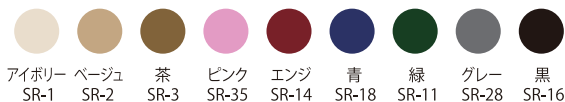

### Secre color variation

アイボリー ベージュ 茶 ピンク エンゾ 青 緑 グレー 黒  
SR-1 SR-2 SR-3 SR-35 SR-14 SR-18 SR-11 SR-28 SR-16

<人工スエード セクレ仕上げ 上記よりお選びください>