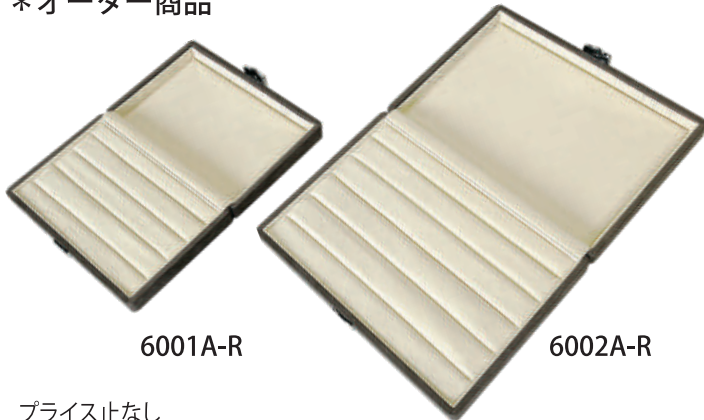

JEWELRY PRO TOOL SAMPLECASE

サンプルケース

*オーダー商品

6001A-R

6002A-R

プライス止なし

◆6001A-R リング4列約24本差し
¥10,800
(サイズ230×160×50)
プライス止なし

◆6002A-R リング5列約40本差し
¥12,800
(サイズ275×205×50)
プライス止なし

*オーダー商品