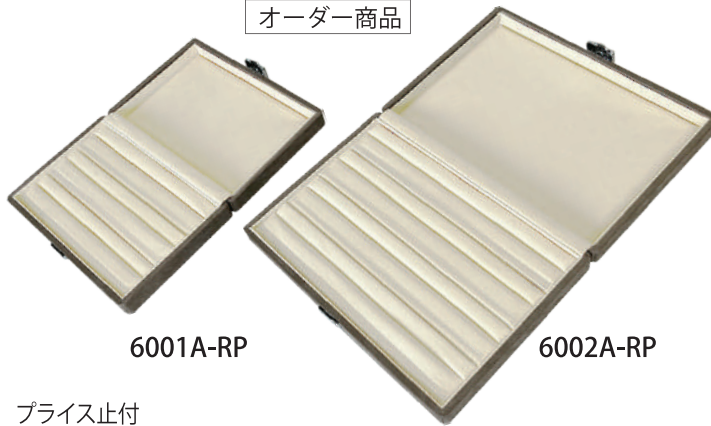

6001A-RP

6002A-RP

プライス止付

◆6001A-RP リング3列約18本差し
(サイズ230×160×50)
プライス止付

◆6002A-RP リング4列約32本差し
(サイズ275×205×50)
プライス止付

オーダー商品