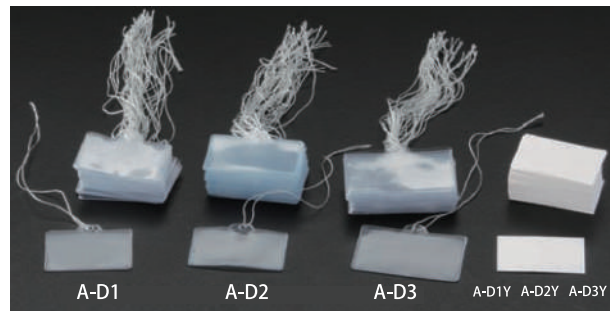

◆694P
保証書用紙 (単品)
20 枚入
(サイズ 289×218)

糸付きの紙製値札です。50 枚入り。

◆A-1 糸付き値札
50 枚入
(サイズ 30×20)
(レッド糸)

◆A-3 糸付き値札
50 枚入
(サイズ 30×20)
(シルバー糸)

◆A-2 糸付き値札
50 枚入
(サイズ 30×20)
(ゴールド糸)

糸付きのビニールケースと専用の値札です。100 枚入り。

◆A-D1 値札ケース (サイズ 22×32) 100 枚入
◆A-D2 値札ケース (サイズ 19.5×35) 100 枚入
◆A-D3 値札ケース (サイズ 24×40) 100 枚入