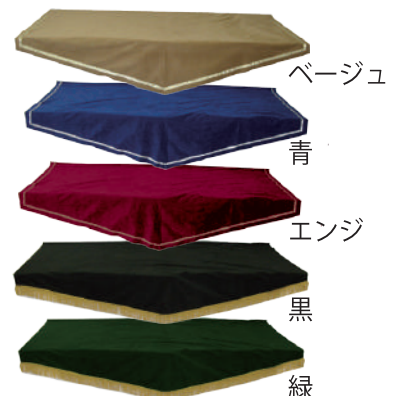

0046 デザインクロス
(W1800×1100)