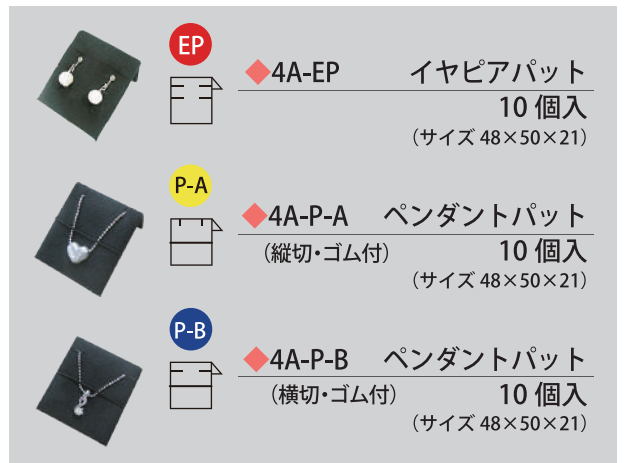

10個入

(サイズ 48×83×7)

オーダー商品

◆402A

イヤピア・ペンダントサンプルケース

パッド 15個付 (サイズ 285×195×35)

オーダー商品

EP P-A P-B パッドの種類をお選びください。
パッドのみでご注文も承ります。