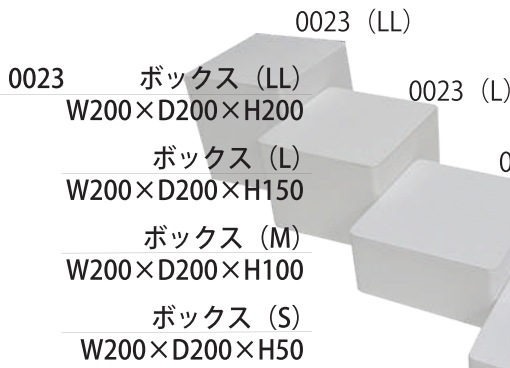

白のみ

0023 ボックス (LL)
W200×D200×H200

ボックス (L)
W200×D200×H150

ボックス (M)
W200×D200×H100

ボックス (S)
W200×D200×H50