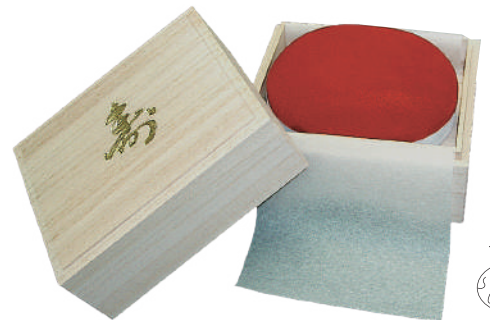

◆119 紅白桐箱セット

(サイズ125×105×85) 6個入

セット内容▶ 1003外箱/1002奉書・のし・水引付き