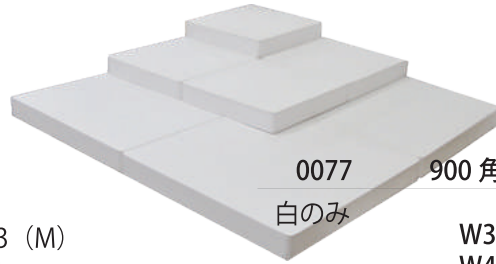

ケース

白のみ

0023 ボックス (LL)
W200×D200×H200

ボックス (L)
W200×D200×H150

ボックス (M)
W200×D200×H100

ボックス (S)
W200×D200×H50

0077

白のみ