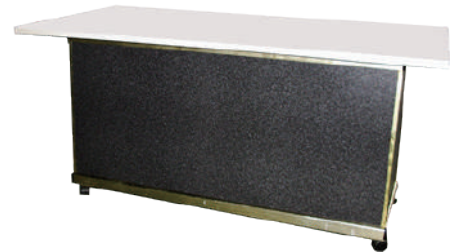

0082 オープンユニット展示台
(W1500・1800×D700・900×H900)

レンタル

イベント

このマークの商品は、弊社による持込となります。