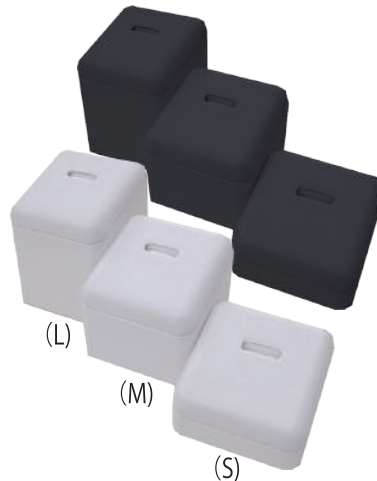

リユース
オリジナル

0016 プレス・プチネックスタンド
(W40×D230×H40)

0017 プレス・プチネックスタンド
(W145×D40×H65)

0044 リング 10 本差
(W260×D110×H40)

レンタル

イベント

0015 リングスタンド(小)
(L) W55×D55×H90
(M) W55×D55×H67
(S) W55×D55×H44
1箱20個入

0018 リングスタンド(大)
(L) W70×D70×H90
(M) W70×D70×H67
(S) W70×D70×H44
1箱20個入