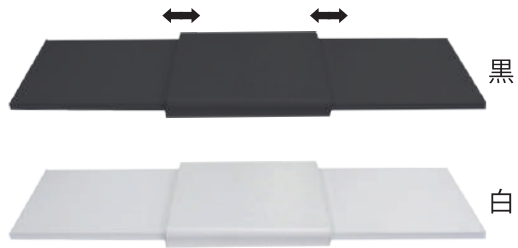

0026 カウンター用ステージ (3 枚組)
(W600×D400×H25/2 枚 W400×D435×H50)
スライド式