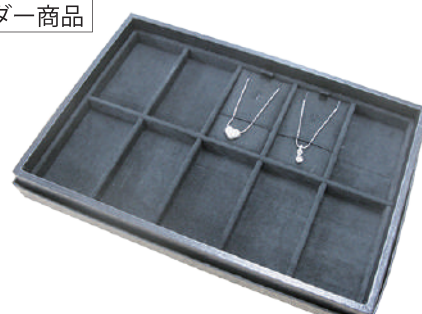

— COVER SAMPLECASE —

展示会・収納・管理に重宝されています。

外:レザーペーパー 中:スエード調(右記よりお選びください)

かぶせふたタイプ

color variation

オーダー商品

◆400A

リング 5列数差しサンプルケース

(サイズ 285×195×45)

オーダー商品

◆401A

ネックパッドサンプルケース

パッド 10個付 (サイズ 285×195×35)

オーダー商品

◆4A-NP

ネックパッド