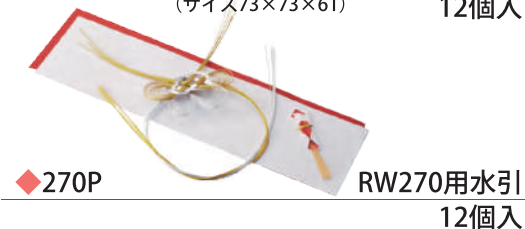

◆270P RW270用水引
12個入