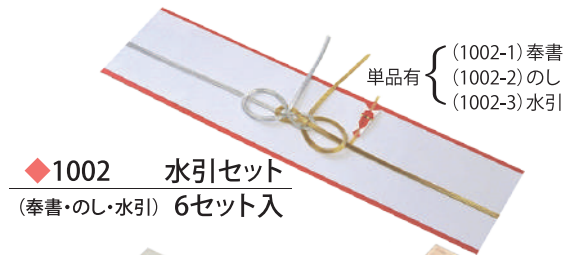

レンタル

イベント

◆100 白ツル玉手セット

(サイズ125×105×80) 6個入

セット内容▶ 1003外箱/1002奉書・のし・水引付き

◆119 白ツル桐箱セット

(サイズ125×105×85) 6個入

セット内容▶ 1003外箱/1002奉書・のし・水引付き