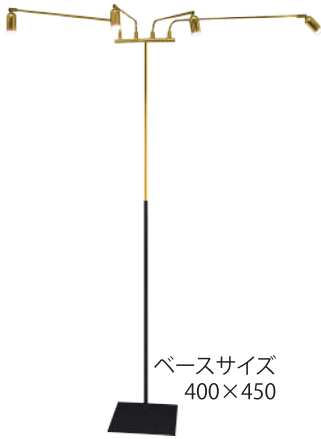

リユース

レンタル

イベント

このマークの商品は、弊社による持込となります。

ウエディング

ケース

ベースサイズ
400×450

0071 スポットライト (4灯付)
(H2200) LED白 5W×4灯
LED黄 7W×4灯