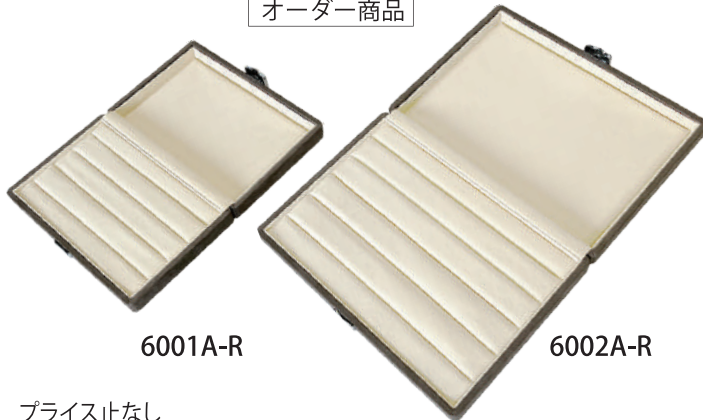

オリジナル

レンタル

イベント

JEWELRY PRO TOOL SAMPLECASE

サンプルケース

オーダー商品

6001A-R

6002A-R

プライス止なし

◆6001A-R リング4列約24本差し
(サイズ230×160×50)
プライス止なし

◆6002A-R リング5列約40本差し
(サイズ275×205×50)
プライス止なし

オーダー商品

6001A-RP

6002A-RP

プライス止付

◆6001A-RP リング3列約18本差し
(サイズ230×160×50)
プライス止付