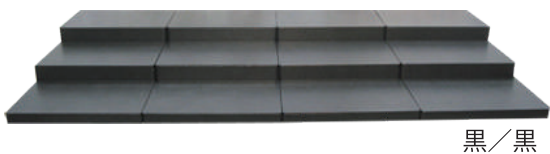

ウエディング

ケース

ギフト

コレクションボックス

プロツール

リユースオリジナル

レンタル

イベント