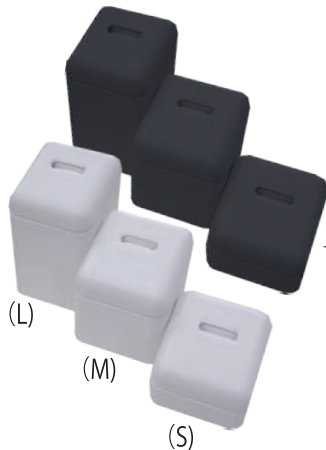

リユース
オリジナル

0016 プレス・プチネックスタンド
(W40×D230×H40)

0017 プレス・プチネックスタンド
(W145×D40×H65)

0044 リング 10 本差
(W260×D110×H40)

レンタル

イベント

0015 リングスタンド(小)
(L) W55×D55×H90
(M) W55×D55×H67
(S) W55×D55×H44
1箱20個入

0018 リングスタンド(大)
(L) W70×D70×H90
(M) W70×D70×H67
(S) W70×D70×H44
1箱20個入