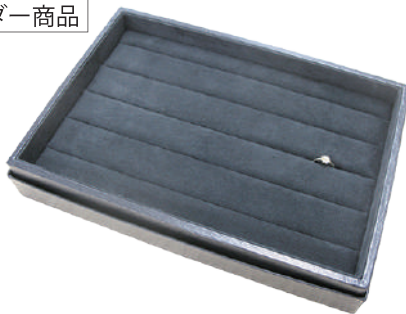

— COVER SAMPLECASE —

展示会・収納・管理に重宝されています。

外:レザーペーパー 中:スエード調(右記よりお選びください)

かぶせふたタイプ

color variation

オーダー商品

◆400A

リング 5列数差しサンプルケース

(サイズ 285×195×45)

オーダー商品

◆401A

ネックパッドサンプルケース

パッド 10個付 (サイズ 285×195×35)

オーダー商品

◆4A-NP

ネックパッド