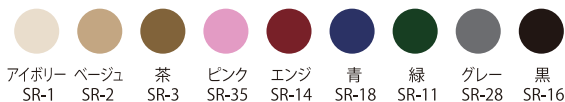

◆6002A-RP リング4列約32本差し
(サイズ275×205×50)
プライス止付

オーダー商品

6001A-C

6002A-C

◆6001A-C ネックレス圧着タイプ
(サイズ230×160×50)

◆6002A-C ネックレス圧着タイプ
(サイズ275×205×50)

Secre color variation

アイボリー ベージュ 茶 ピンク エンジ 青 緑 グレー 黒
SR-1 SR-2 SR-3 SR-35 SR-14 SR-18 SR-11 SR-28 SR-16