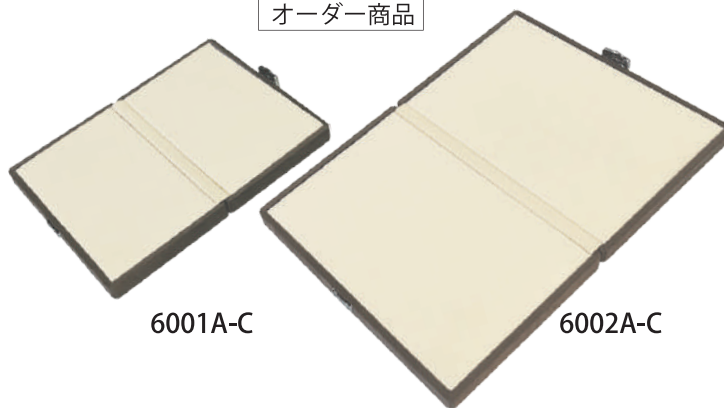

6001A-C

6002A-C

◆6001A-C ネックレス圧着タイプ
(サイズ230×160×50)

◆6002A-C ネックレス圧着タイプ
(サイズ275×205×50)