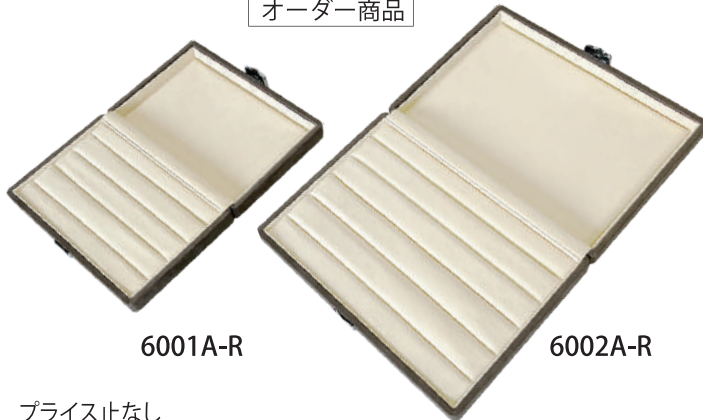

袋の内側のフックにネックレスをかけて留めることで、絡まるのを防ぎながら型を崩さずに保管できる画期的なビニール製のネックレス袋です。展示時や持ち運びに大変便利です。

◆A-4 ホック付ネックレス袋
10 枚入
(サイズ 240×65)

Shop sticker

サイズ・形・ロゴ等オリジナル承ります。

ORIGINAL 値札・シール オリジナル承ります。オーダーシートP25をご利用ください。

ウエディング

ケース

ギフト

コレクションボックス

プロツール

リユースオリジナル

レンタル

イベント

JEWELRY PRO TOOL SAMPLECASE

サンプルケース

オーダー商品

6001A-R

6002A-R

プライス止なし

◆6001A-R リング4列約24本差し
(サイズ 230×160×50)
プライス止なし

◆6002A-R リング5列約40本差し
(サイズ 275×205×50)
プライス止なし

オーダー商品

6001A-RP