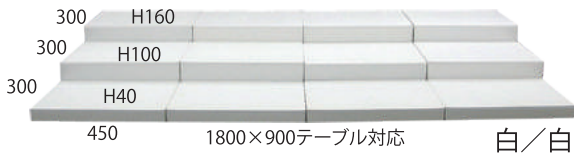

展示会会場に搬入・設営・撤去致します。あるいは、レンタル商品を会場まで直送致します。

レンタル発注書は、P36です。ご利用ください。

RENTAL

RENTAL DISPLAY 0068 ディスプレイ組盆

カラーバリエーションゆたかに展開・1800×900対応

ステージ W450×D300×H160(4枚)
W450×D300×H100(4枚)
W450×D300×H 40(4枚)
各単独ステージ

セットイメージ(陳列の一例です)