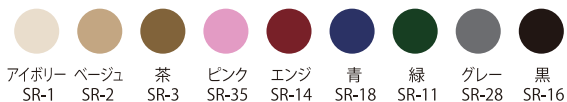

◆6002A-C ネックレス圧着タイプ
(サイズ 275×205×50)

Secre color variation

アイボリー ベージュ 茶 ピンク エンジ 青 緑 グレー 黒
SR-1 SR-2 SR-3 SR-35 SR-14 SR-18 SR-11 SR-28 SR-16

<人エスエード セクレ仕上げ 上記よりお選びください>

留め金具 variation

Aタイプ
(34×30×7)

Bタイプ
(26×40×9)