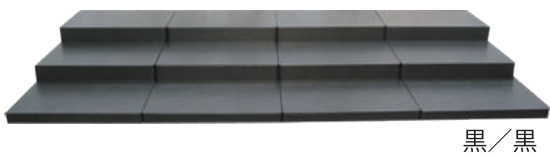

展示会会場に搬入・設営・撤去致します。あるいは、レンタル商品を会場まで直送致します。

レンタル発注書は、P36です。ご利用ください。

RENTAL

RENTAL DISPLAY 0068 ディスプレイ組盆

カラーバリエーションゆたかに展開・1800×900対応

ステージ W450×D300×H160(4枚)
W450×D300×H100(4枚)
W450×D300×H 40(4枚)
各単独ステージ

セットイメージ(陳列の一例です)