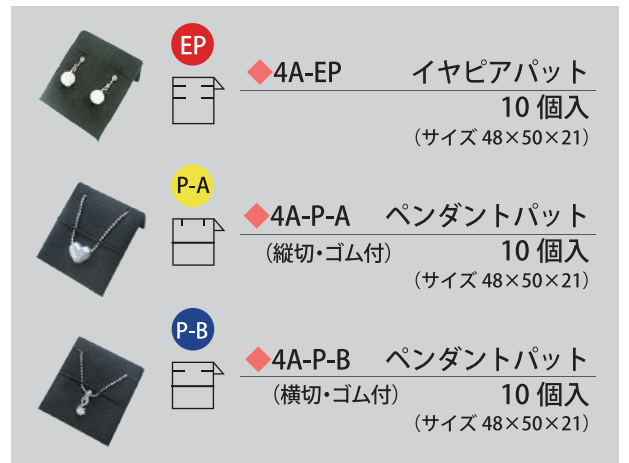

◆400A

リング 5列数差しサンプルケース

(サイズ 285×195×45)

オーダー商品

◆401A

ネックパッドサンプルケース

パッド 10個付 (サイズ 285×195×35)

オーダー商品

◆4A-NP

ネックパッド

10個入

(サイズ 48×83×7)

オーダー商品

◆402A

イヤピア・ペンダントサンプルケース

パッド 15個付 (サイズ 285×195×35)

オーダー商品

EP

◆4A-EP

イヤピアパッド

10個入

(サイズ 48×50×21)

P-A

◆4A-P-A