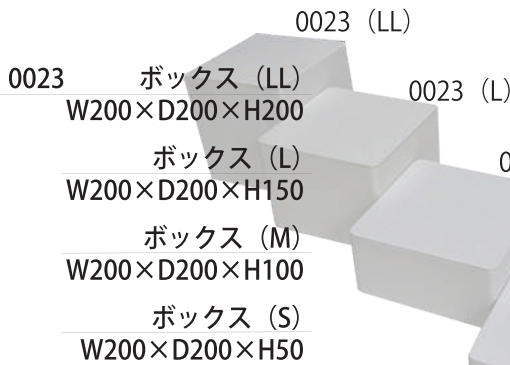

白のみ

0023 ボックス (LL)
W200×D200×H200

ボックス (L)
W200×D200×H150

ボックス (M)
W200×D200×H100

ボックス (S)
W200×D200×H50

0023 (LL)

0023 (L)

0023 (M)

0023 (S)

0077

白のみ

900 角コーナーディスプレイ
(9枚セット)
W300×D300×H50(5枚)
W450×D450×H50(4枚)

ギフト