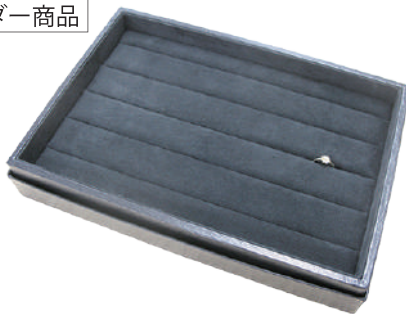

◆400A

リング 5列数差しサンプルケース

(サイズ 285×195×45)

オーダー商品

◆401A

ネックパッドサンプルケース

パッド 10個付 (サイズ 285×195×35)

オーダー商品