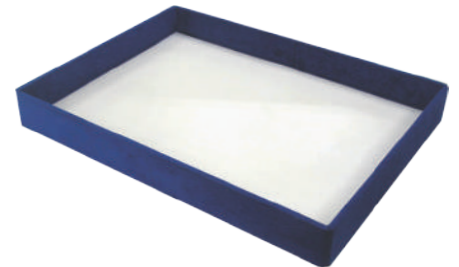

0024

ボックス (特大)
(W300×D210×H30)

コレクション

0050 販売盆
(W300×D250×H20)

0051 NEW 販売盆
(W300×D250×H20)

0052 整理盆
(W410×D300×H47)

プロツール

リユース
オリジナル