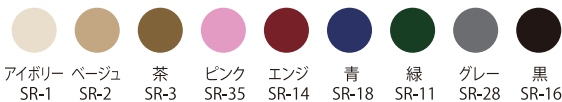

リング角爪タイプ
(サイズ 275×205×50)

オーダー商品

パット式
中クッション1枚付
パット取外し式 (24個付)

◆6002A-PN

ペンダントパットタイプ
(サイズ 275×205×50)

◆6A-RT
リング角爪
10個入
(サイズ 37×41×12)

◆6A-PN
ペンダントパット
10個入
(サイズ 36×80×7)

Secre color variation