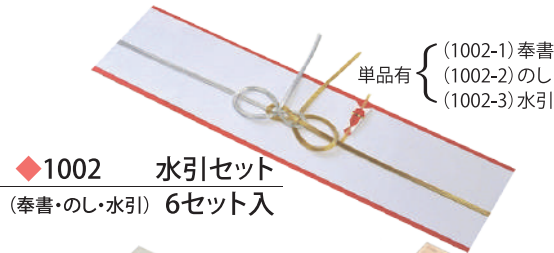

(サイズ125×105×85) 6個入

セット内容▶ 1003外箱/1002奉書・のし・水引付き

◆119 紅白桐箱セット

(サイズ125×105×85) 6個入

セット内容▶ 1003外箱/1002奉書・のし・水引付き

◆1002 水引セット
(奉書・のし・水引) 6セット入

単品有 {
(1002-1) 奉書
(1002-2) のし
(1002-3) 水引

◆1003 外箱
6個入