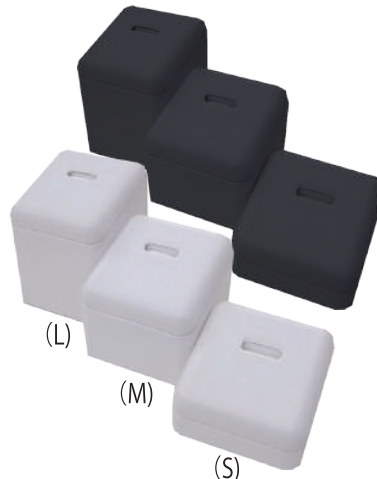

リユース
オリジナル

0016 プレス・プチネックスタンド
(W40×D230×H40)

0017 プレス・プチネックスタンド
(W145×D40×H65)

0044 リング 10 本差
(W260×D110×H40)

レンタル

イベント

0015 リングスタンド(小)
(L) W55×D55×H90
(M) W55×D55×H67
(S) W55×D55×H44
1箱20個入

0018 リングスタンド(大)
(L) W70×D70×H90
(M) W70×D70×H67
(S) W70×D70×H44
1箱20個入