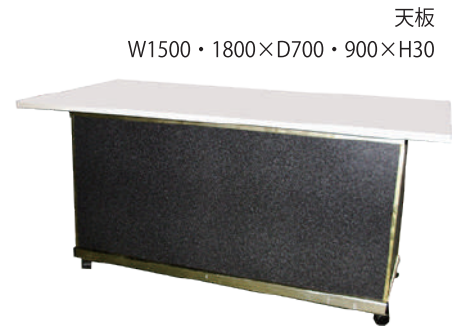

ミラーサイズ
410×1225

0076 姿見鏡
(W510×D455×H1545)

0090 イーゼル
(W525×D660×H1160)

傾斜ラック

ハンガーラック

0091 傾斜ラック
(W350×D370×H955~1730)

棚巾400

0093 ブティック棚
(W1200×D550×H1350~2100)