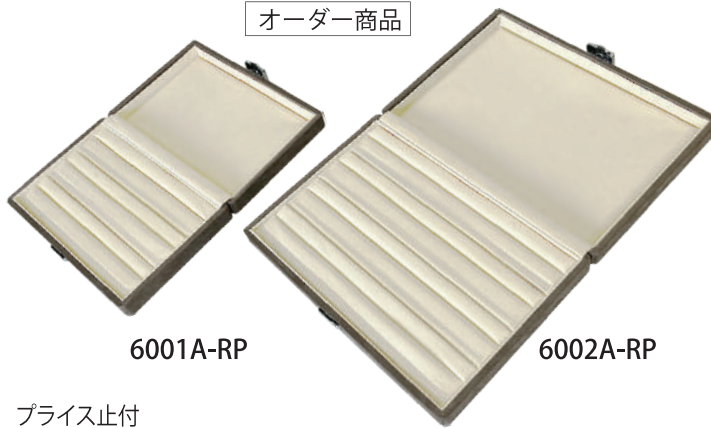

オーダー商品

6001A-R

6002A-R

プライス止なし

◆6001A-R リング4列約24本差し
(サイズ 230×160×50)
プライス止なし

◆6002A-R リング5列約40本差し
(サイズ 275×205×50)
プライス止なし

オーダー商品

6001A-RP