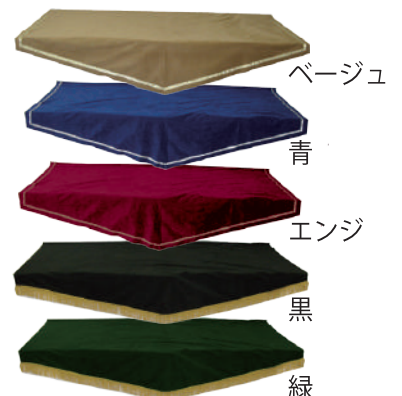

レンタル

イベント

0041 かぶせスカート (グレー)
(W1800×D900×H700)

0043 巻きスカート (グレー)
(W5700×H700)
スカート金具付

0042 敷布 (グレー・黒・緑)
(W2000×950)

0046 デザインクロス
(W1800×1100)

RENTAL

0080 ハイケース
(W550×D550×H1930)
ハロゲン 50W×2 灯 蛍光灯 42W×1 灯