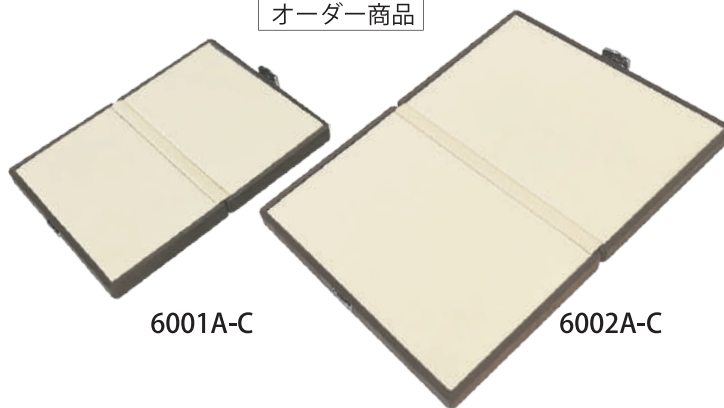

6001A-C

6002A-C

◆6001A-C ネックレス圧着タイプ
(サイズ 230×160×50)

◆6002A-C ネックレス圧着タイプ
(サイズ 275×205×50)