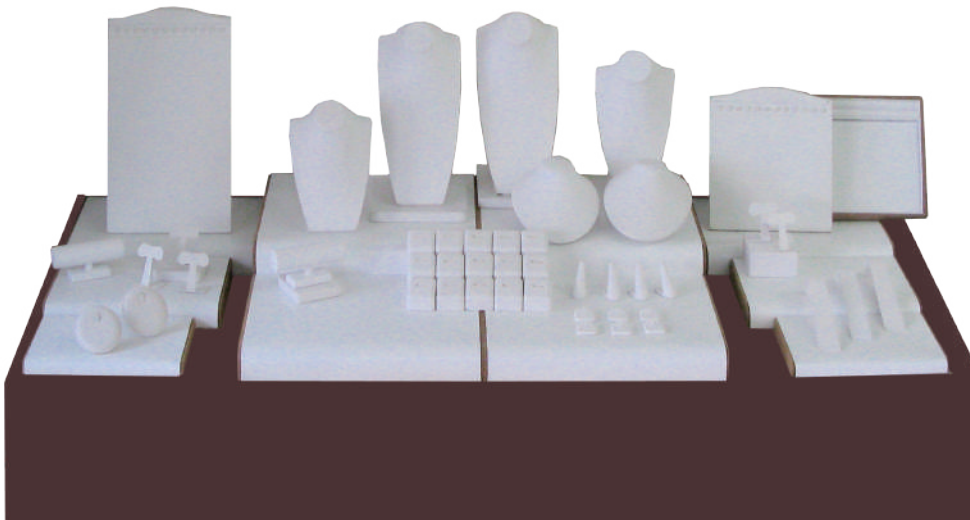

- ロングネック②
- ショートネック②
- ネカシネック②
- リングスタンド大⑤
- リングスタンド中⑤
- リングスタンド小⑤
- とんがりリング④
- リングツメ⑥
- Tスタンド②
- イヤリングスタンド⑤
- ブローチスタンド②
- ブレス・プチN(スベリ台)③
- BOX大②
- BOX中②
- BOX小②
- 連掛N ロング①
- 連掛N ショート①
- 接客盆①

COMPACK-2

白/ブラウン

- *この商品の送料はお客様のご負担となります。
- *セット内容は変更できません。追加の場合は別途料金になります。
- *レンタル期間は、1週間です。

ウエディング

ケース

ギフト

コレクション

プロツール

リユース
オリジナル

レンタル

イベント