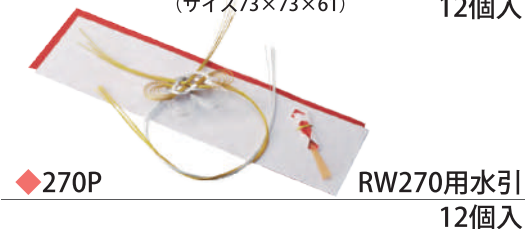

◆1004 桐箱
6個入

◆RW270 桐箱リング
(サイズ73×73×61) 12個入

◆119 白ツル
(サイズ105×85×45) 12個入

◆119 紅白
(サイズ105×85×45) 12個入

◆270P RW270用水引
12個入

◆219NE 紅白パールネックレスE付
(サイズ180×110×40) 6個入

※1個単位でのご注文、承ります。

※規定ロット以下のご注文は、定価での販売です。ネーム代は別途必要です。