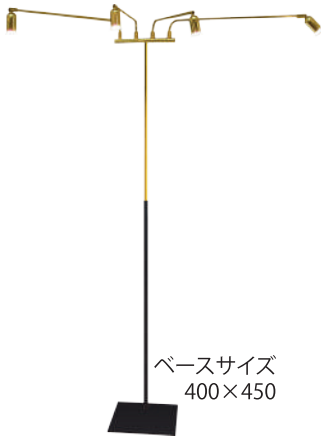

ウエディング

ケース

ベースサイズ
400×450

0071 スポットライト (4灯付)
(H2200) LED白 5W×4灯
LED黄 7W×4灯