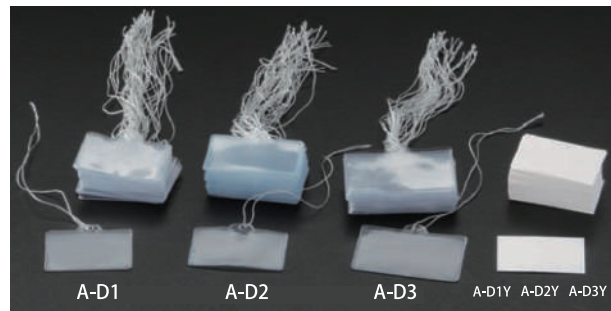

◆855P
保証書用紙 (単品)
20 枚入
(サイズ 195×170)

◆694B
保証書ブック (単品)
20 枚入
(サイズ 156×228×6)
ビニールレザー

◆694V
ビニールカバー (単品)
20 枚入
(サイズ 169×244)
694B 専用ビニールカバー

◆694P
保証書用紙 (単品)
20 枚入
(サイズ 289×218)

糸付きの紙製値札です。50 枚入り。

◆A-2 糸付き値札
50 枚入
(サイズ 30×20)
(ゴールド糸)

◆A-1 糸付き値札
50 枚入
(サイズ 30×20)
(レッド糸)

◆A-3 糸付き値札
50 枚入
(サイズ 30×20)
(シルバー糸)

糸付きのビニールケースと専用の値札です。100 枚入り。

◆A-D1 値札ケース (サイズ 22×32) 100 枚入
◆A-D2 値札ケース (サイズ 19.5×35) 100 枚入
◆A-D3 値札ケース (サイズ 24×40) 100 枚入
◆A-D1Y 値札 (サイズ 18×30) 100 枚入
◆A-D2Y 値札 (サイズ 17×33) 100 枚入
◆A-D3Y 値札 (サイズ 21×37) 100 枚入