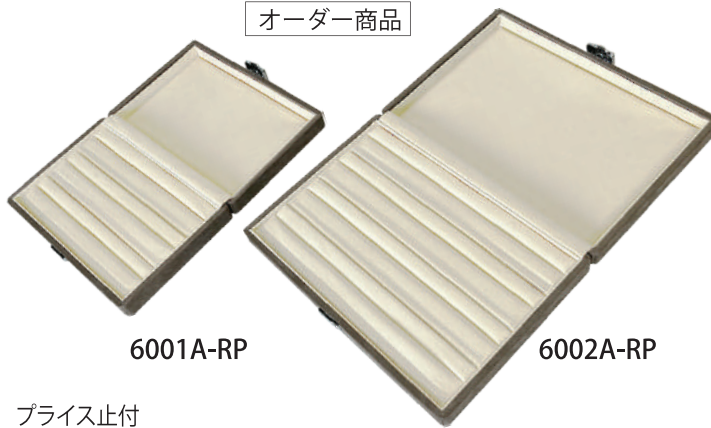

6001A-RP

6002A-RP

プライス止付

◆6001A-RP リング3列約18本差し
(サイズ 230×160×50)
プライス止付

◆6002A-RP リング4列約32本差し
(サイズ 275×205×50)
プライス止付

オーダー商品