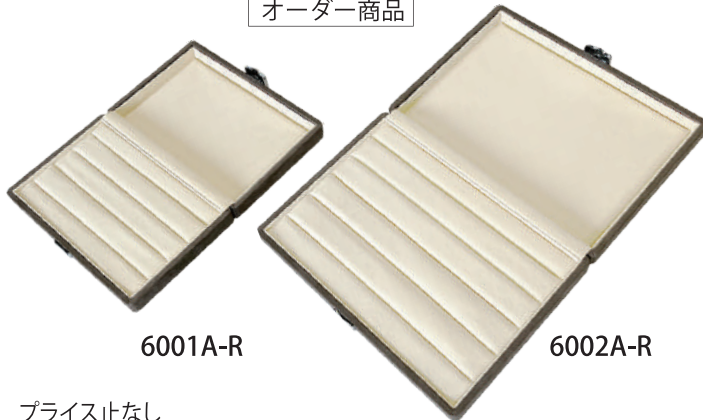

リユースオリジナル

レンタル

イベント

JEWELRY PRO TOOL SAMPLECASE

サンプルケース

オーダー商品

6001A-R

6002A-R

プライス止なし

◆6001A-R リング4列約24本差し
(サイズ 230×160×50)
プライス止なし

◆6002A-R リング5列約40本差し
(サイズ 275×205×50)
プライス止なし

オーダー商品

6001A-RP

6002A-RP

プライス止付

◆6001A-RP リング3列約18本差し
(サイズ 230×160×50)
プライス止付