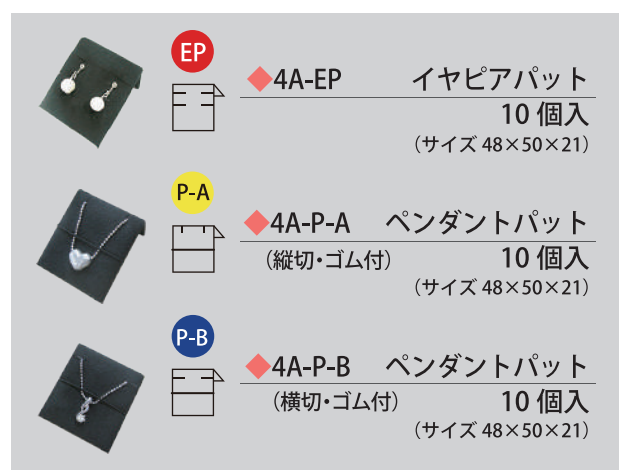

(サイズ 285×195×45)

オーダー商品

◆401A

ネックパッドサンプルケース

パッド 10個付 (サイズ 285×195×35)

オーダー商品

◆4A-NP

ネックパッド

10個入

(サイズ 48×83×7)

オーダー商品

◆402A

イヤピア・ペンダントサンプルケース

パッド 15個付 (サイズ 285×195×35)

オーダー商品

◆4A-EP