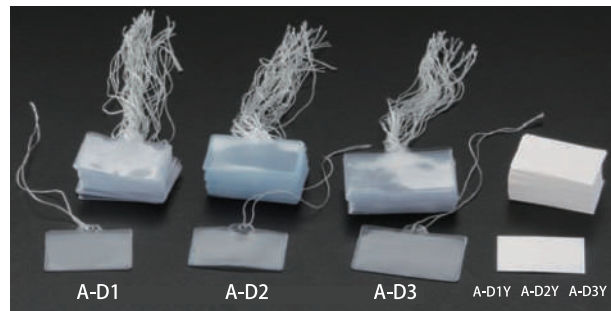

◆694P
保証書用紙 (単品)
20 枚入
(サイズ 289×218)

糸付きの紙製値札です。50 枚入り。

◆A-1 糸付き値札
50 枚入
(サイズ 30×20)
(レッド糸)

◆A-3 糸付き値札
50 枚入
(サイズ 30×20)
(シルバー糸)

◆A-2 糸付き値札
50 枚入
(サイズ 30×20)
(ゴールド糸)

糸付きのビニールケースと専用の値札です。100 枚入り。

◆A-D1 値札ケース (サイズ 22×32) 100 枚入
◆A-D2 値札ケース (サイズ 19.5×35) 100 枚入
◆A-D3 値札ケース (サイズ 24×40) 100 枚入