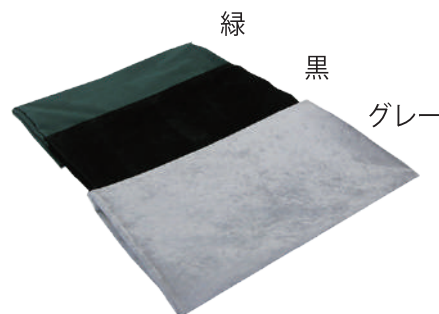

0042 敷布 (グレー・黒・緑)
(W2000×950)