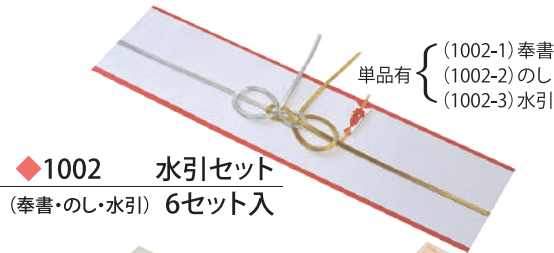

単品有 { (1002-1) 奉書
(1002-2) のし
(1002-3) 水引