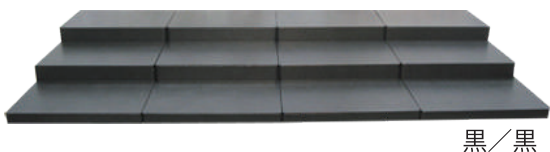

RENTAL

RENTAL DISPLAY 0068 ディスプレイ組盆

カラーバリエーションゆたかに展開・1800×900対応

ステージ W450×D300×H160(4枚)
W450×D300×H100(4枚)
W450×D300×H 40(4枚)
各単独ステージ

黒/黒

ウエディング

ケース

ギフト

コレクション

プロツール

リユース
オリジナル

レンタル

イベント