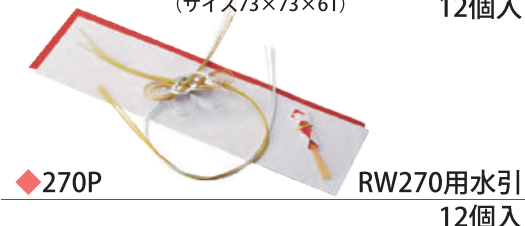

◆270P RW270用水引
12個入