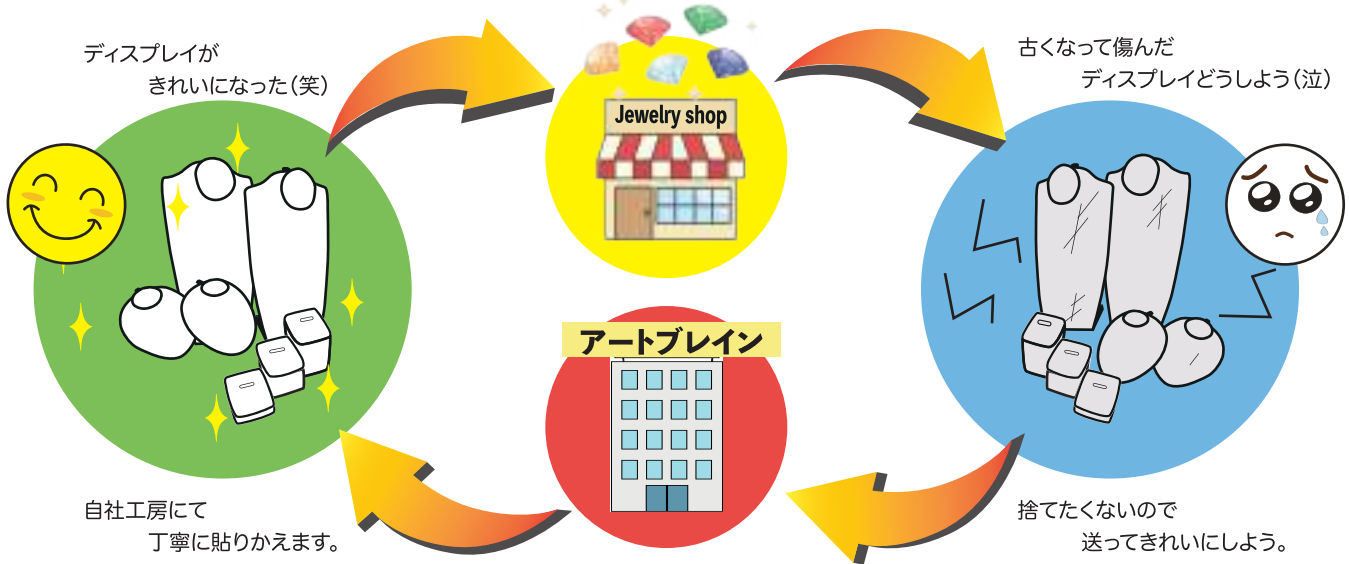

～古くなったディスプレイを貼替～

**貼り替える
3つのメリット**

- 新品より安くお得
- 従来のデザインのまま
- ゴミにならず環境に優しく

※ご希望に添えない場合もございます。

傷んだディスプレイをリユース

Before → After

日焼けなどしたディスプレイを貼り替えましょう。色も仕様も変更できます。

- ① 見積り依頼**
貼り替え希望の商品の写真をメールで送ってください。
- ② 見積り**
御見積りさせていただきます!
- ③ 商品の発送**
御見積りにOKを頂ければ梱包して弊社へお送りください。
- ④ 納品**
自社工房にてきれいに仕上げ、納品させていただきます。