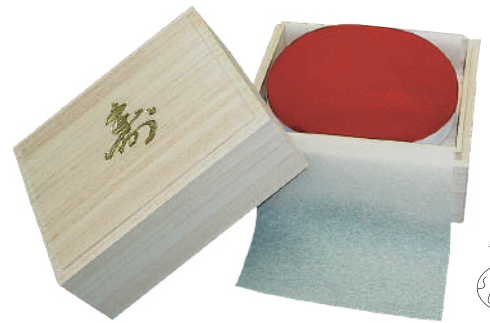

◆119 紅白桐箱セット

(サイズ125×105×85) 6個入

セット内容▶ 1003外箱/1002奉書・のし・水引付き