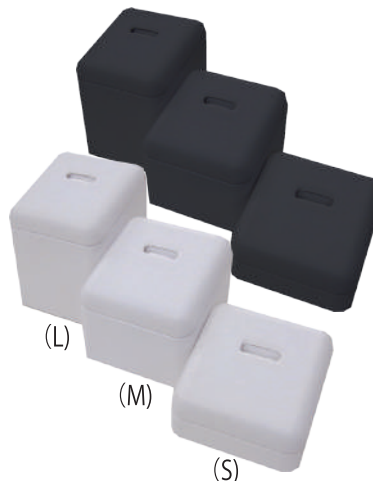

0016 プレス・プチネックスタンド
(W40×D230×H40)

0017 プレス・プチネックスタンド
(W145×D40×H65)

0044 リング 10 本差
(W260×D110×H40)

リユース
オリジナル

レンタル

イベント

0015 リングスタンド(小)
(L) W55×D55×H90
(M) W55×D55×H67
(S) W55×D55×H44
1箱20個入

0018 リングスタンド(大)
(L) W70×D70×H90
(M) W70×D70×H67
(S) W70×D70×H44
1箱20個入