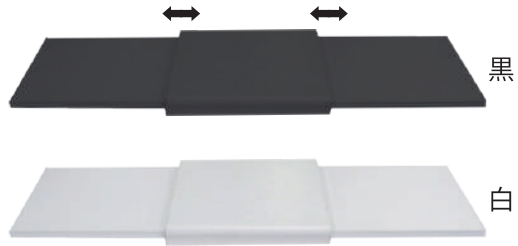

0026 カウンター用ステージ (3 枚組)
(W600×D400×H25/2 枚 W400×D435×H50)
スライド式