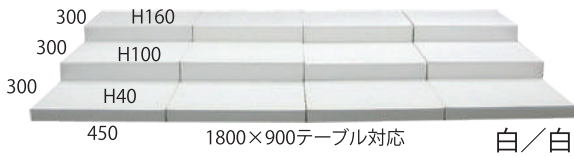

カラーバリエーションゆたかに展開・1800×900対応

ステージ W450×D300×H160(4枚)
W450×D300×H100(4枚)
W450×D300×H 40(4枚)
各単独ステージ

セットイメージ(陳列の一例です)

白/白

白/オレンジ

白/青

白/ピンク

白/緑